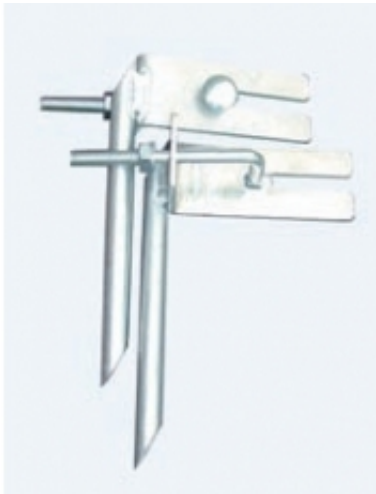

Link do produktu: <https://www.dobredrabiny.pl/szpice-do-drabin-krause-para-p-360.html>

### Opis produktu

**Przy pracach prowadzonych w terenie zielonym należy stosować szpice do drabin.**

- Szpice mogą być również stosowane do drabin wyposażonych w stabilizatory.
- Dostosowane do podłużnic o przekrojach od 64 x 25 mm do 97 x 25 mm.