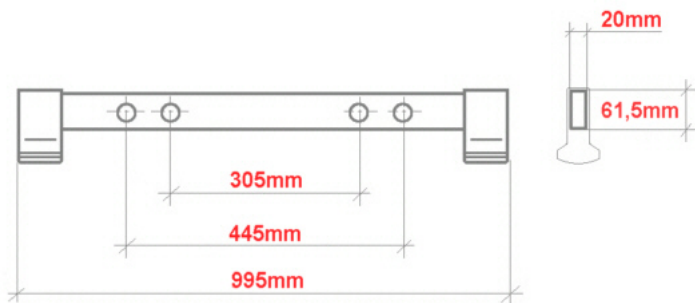

Link do produktu: <https://www.dobredrabiny.pl/stabilizator-krause-corda-61-5x20x995-zakres-regulacji-305-445-mm-p-2949.html>

## Stabilizator Krause Corda 61,5x20x995 zakres regulacji (305 - 445 mm)

Cena brutto	<b>212,79 zł</b>
Cena netto	<b>173,00 zł</b>
U Ciebie za	<b>2-5 dni</b>
Numer katalogowy	<b>213655</b>
Kod producenta	<b>213655</b>
Producent	<b>Krause</b>

### Opis produktu

**Stabilizator uniwersalny Krause Corda 61,5x20x995 zakres regulacji (305 - 445 mm).**

Wymiary podane na rysunku są orientacyjne.

**Drabiny kompatybilne ze stabilizatorem:**

213655					
010222	010223	007506	007513	010390	010391
013391	013392	010802	010407	013407	013408
010420	010421	007698	013421	013422	010819