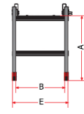

U Ciebie za **5-6 tygodni**

Numer katalogowy **SGS2**

Kod producenta **SGS2**

Producent **Faraone**

Opis produktu

FARAONE®

Model. SGS

Składana platforma robocza

- Wysokość robocza max. 2,7 m
- Maksymalne obciążenie 150 kg,
- Kompaktowy rozmiar po złożeniu,
- Łatwe przemieszczanie,
- Składana.

Platforma przeznaczona do profesjonalnych prac montażowych, konserwacyjnych, serwisowych i monterskich. Sprawdzi się także w pracach przydomowych.

ART. ITEM	ILOŚĆ STOPNI N. OF RUNGS*	WAGA (kg) WEIGHT (kg)	A (cm)	B (cm)	C (cm)	D (cm)	E (cm)	F (cm)
SGS2	2*	12	49	36	120	155	42	21
SGS3	3* (2)	17	77	36	120	183	70	30

* ŁĄCZNIE Z PLATFORMĄ ROBOCZĄ / WORK DECK INCLUDED