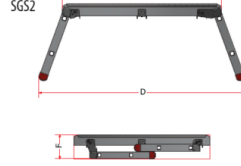

U Ciebie za **5-6 tygodni**

Numer katalogowy **SGS2**

Kod producenta **SGS2**

Producent **Faraone**

Opis produktu

FARAONE®

Model. SGS

Składana platforma robocza

- Wysokość robocza max. 2,7 m
- Maksymalne obciążenie 150 kg,
- Kompaktowy rozmiar po złożeniu,
- Łatwe przemieszczanie,
- Składana.

Platforma przeznaczona do profesjonalnych prac montażowych, konserwacyjnych, serwisowych i monterskich. Sprawdzi się także w pracach przydomowych.

ART. ITEM	ILOŚĆ STOPNI N. OF RUNGS*	WAGA (kg) WEIGHT (kg)	A (cm)	B (cm)	C (cm)	D (cm)	E (cm)	F (cm)
SGS2	2*	12	49	36	120	155	42	21
SGS3	3* (2)	17	77	36	120	183	70	30

* ŁĄCZNIE Z PLATFORMĄ ROBOCZĄ / WORK DECK INCLUDED