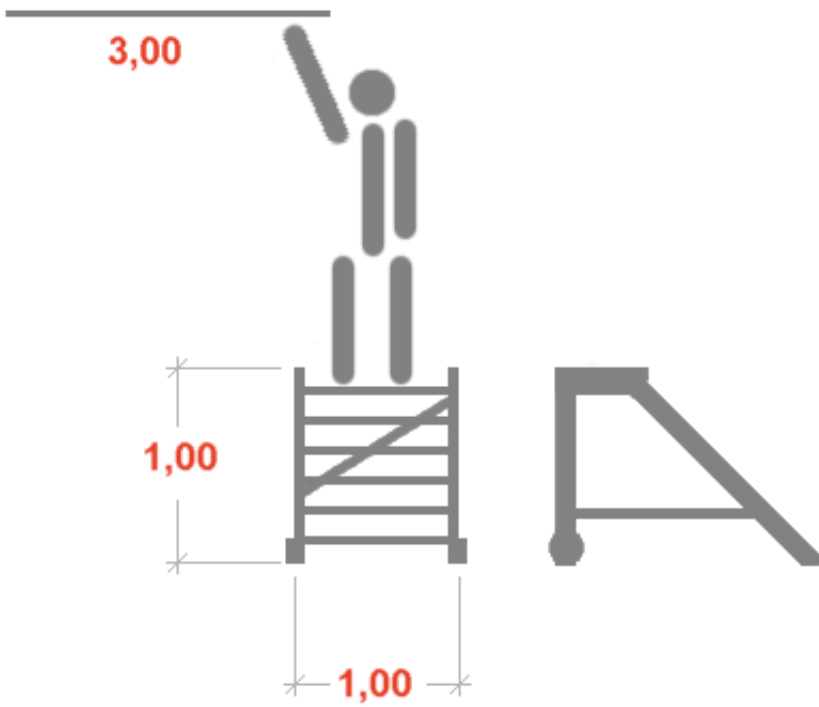

Link do produktu: <https://www.dobredrabiny.pl/schodki-krause-5-st-z-pomostem-i-rolkami-szer-1-00m-nach-45-wys-rob-3-00m-p-2972.html>

Schodki Krause 5 st. z pomostem i rolkami szer. 1,00m nach. 45° (wys. rob. 3,00m)

Cena brutto	7 561,52 zł
Cena netto	6 147,58 zł
U Ciebie za	5-6 tygodni
Numer katalogowy	810441
Kod producenta	810441
Kod EAN	4009199810441
Producent	Krause

Opis produktu

Schodki z pomostem, jezdne (stop metali lekkich)

- Mobilne schodki z pomostem wykonane z wytrzymałych, stabilnych aluminiowych profili
- Nachylenie: 45°
- Szerokość stopni: 1000 mm
- Stopnie wykonane z aluminium ryflowanego o głębokości 225 mm
- zapewniające pewne wchodzenie i wygodną pozycję
- Standardowa głębokość pomostu 700 mm, przedłużenie i poszerzenie dostępne na zapytanie
- Łatwe przemieszczanie schodków dzięki 2 rolkom o średnicy 125 mm przy elemencie podporowym
- Stopnie z kraty aluminiowej lub blachy stalowej perforowanej dostępne na zapytanie
- Dostawa następuje w zmontowanych wstępnie podzespołach

Odpowiada normie europejskiej EN 131.

Wymiary podane na rysunku są orientacyjne.