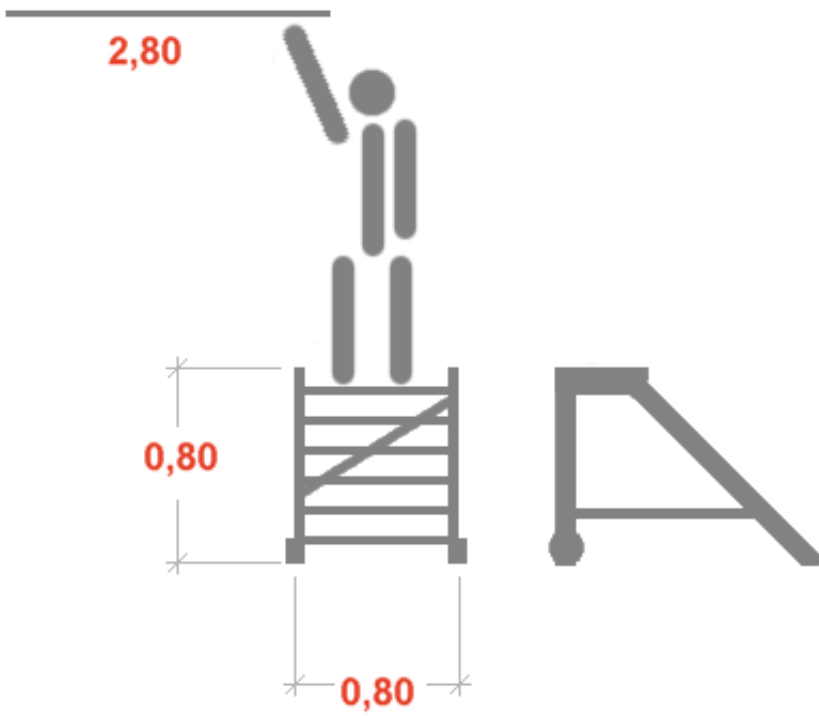

Link do produktu: <https://www.dobredrabiny.pl/schodki-krause-4-st-z-pomostem-i-rolkami-szer-0-80m-nach-45-wys-rob-2-80m-p-2967.html>

Schodki Krause 4 st. z pomostem i rolkami szer. 0,80m nach. 45° (wys. rob. 2,80m)

Cena brutto	6 762,28 zł
Cena netto	5 497,79 zł
U Ciebie za	5-6 tygodni
Numer katalogowy	810397
Kod producenta	810397
Kod EAN	4009199810397
Producent	Krause

Opis produktu

Schodki z pomostem, jezdne (stop metali lekkich)

- Mobilne schodki z pomostem wykonane z wytrzymałych, stabilnych aluminiowych profili
- Nachylenie: 45°
- Szerokość stopni: 800 mm
- Stopnie wykonane z aluminium ryflowanego o głębokości 225 mm
- zapewniające pewne wchodzenie i wygodną pozycję
- Standardowa głębokość pomostu 700 mm, przedłużenie i poszerzenie dostępne na zapytanie
- Łatwe przemieszczanie schodków dzięki 2 rolkom o średnicy 125 mm przy elemencie podporowym
- Stopnie z kraty aluminiowej lub blachy stalowej perforowanej dostępne na zapytanie
- Dostawa następuje w zmontowanych wstępnie podzespołach

Odpowiada normie europejskiej EN 131.

Wymiary podane na rysunku są orientacyjne.