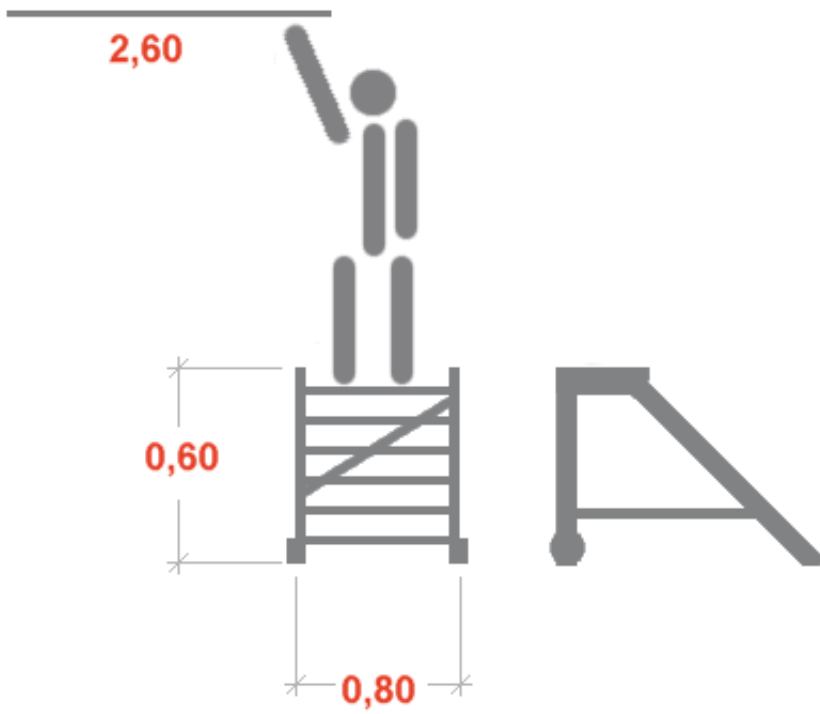

Link do produktu: <https://www.dobredrabiny.pl/schodki-krause-3-st-z-pomostem-i-rolkami-szer-0-80m-nach-45-wys-rob-2-60m-p-2966.html>

Schodki Krause 3 st. z pomostem i rolkami szer. 0,80m nach. 45° (wys. rob. 2,60m)

Cena brutto	6 230,85 zł
Cena netto	5 065,73 zł
U Ciebie za	5-6 tygodni
Numer katalogowy	810380
Kod producenta	810380
Kod EAN	4009199810380
Producent	Krause

Opis produktu

Schodki z pomostem, jezdne (stop metali lekkich)

- Mobilne schodki z pomostem wykonane z wytrzymałych, stabilnych aluminiowych profili
- Nachylenie: 45°
- Szerokość stopni: 800 mm
- Stopnie wykonane z aluminium ryflowanego o głębokości 225 mm
- zapewniające pewne wchodzenie i wygodną pozycję
- Standardowa głębokość pomostu 700 mm, przedłużenie i poszerzenie dostępne na zapytanie
- Łatwe przemieszczanie schodków dzięki 2 rolkom o średnicy 125 mm przy elemencie podporowym
- Stopnie z kraty aluminiowej lub blachy stalowej perforowanej dostępne na zapytanie
- Dostawa następuje w zmontowanych wstępnie podzespołach

Odpowiada normie europejskiej EN 131.

Wymiary podane na rysunku są orientacyjne.