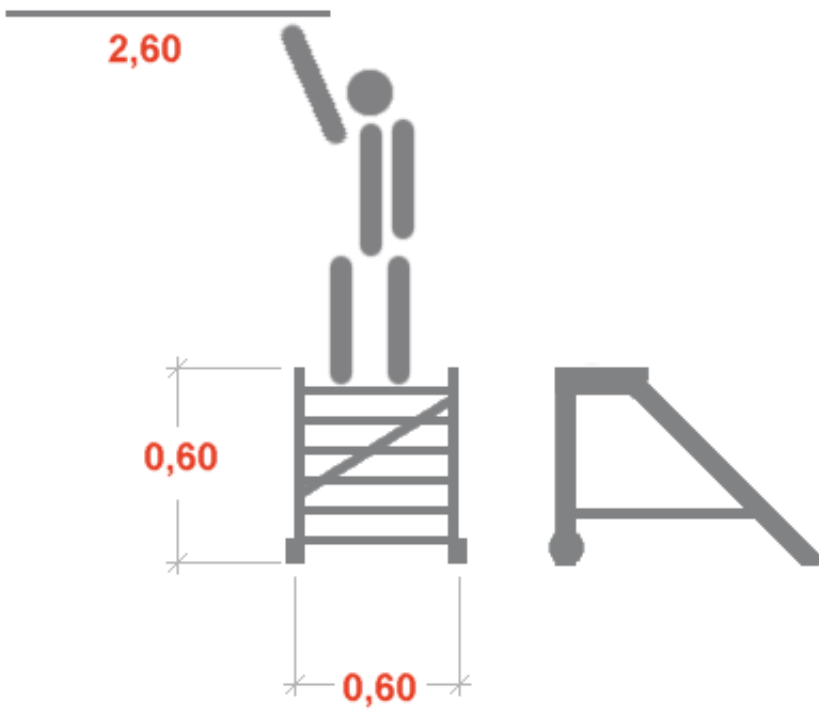

Link do produktu: <https://www.dobredrabiny.pl/schodki-krause-3-st-z-pomostem-i-rolkami-szer-0-60m-nach-45-wys-rob-2-60m-p-2962.html>

Schodki Krause 3 st. z pomostem i rolkami szer. 0,60m nach. 45° (wys. rob. 2,60m)

Cena brutto	6 048,00 zł
Cena netto	4 917,07 zł
U Ciebie za	5-6 tygodni
Numer katalogowy	810342
Kod producenta	810342
Kod EAN	4009199810342
Producent	Krause

Opis produktu

Schodki z pomostem, jezdne (stop metali lekkich)

- Mobilne schodki z pomostem wykonane z wytrzymałych, stabilnych aluminiowych profili
- Nachylenie: 45°
- Szerokość stopni: 600 mm
- Stopnie wykonane z aluminium ryflowanego o głębokości 225 mm
- zapewniające pewne wchodzenie i wygodną pozycję
- Standardowa głębokość pomostu 700 mm, przedłużenie i poszerzenie dostępne na zapytanie
- Łatwe przemieszczanie schodków dzięki 2 rolkom o średnicy 125 mm przy elemencie podporowym
- Stopnie z kraty aluminiowej lub blachy stalowej perforowanej dostępne na zapytanie
- Dostawa następuje w zmontowanych wstępnie podzespołach

Odpowiada normie europejskiej EN 131.

Wymiary podane na rysunku są orientacyjne.