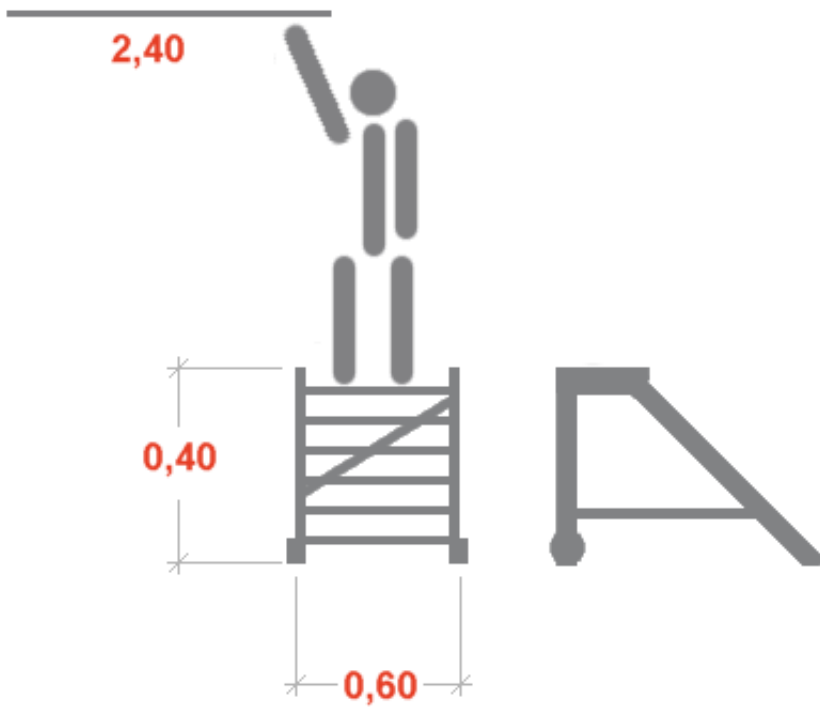

Link do produktu: <https://www.dobredrabiny.pl/schodki-krause-2-st-z-pomostem-i-rolkami-szer-0-60m-nach-45-wys-rob-2-40m-p-2961.html>

Schodki Krause 2 st. z pomostem i rolkami szer. 0,60m nach. 45° (wys. rob. 2,40m)

Cena brutto	5 590,69 zł
Cena netto	4 545,28 zł
U Ciebie za	5-6 tygodni
Numer katalogowy	810335
Kod producenta	810335
Kod EAN	4009199810335
Producent	Krause

Opis produktu

Schodki z pomostem, jezdne (stop metali lekkich)

- Mobilne schodki z pomostem wykonane z wytrzymałych, stabilnych aluminiowych profili
- Nachylenie: 45°
- Szerokość stopni: 600 mm
- Stopnie wykonane z aluminium ryflowanego o głębokości 225 mm
- zapewniające pewne wchodzenie i wygodną pozycję
- Standardowa głębokość pomostu 700 mm, przedłużenie i poszerzenie dostępne na zapytanie
- Łatwe przemieszczanie schodków dzięki 2 rolkom o średnicy 125 mm przy elemencie podporowym
- Stopnie z kraty aluminiowej lub blachy stalowej perforowanej dostępne na zapytanie
- Dostawa następuje w zmontowanych wstępnie podzespołach

Odpowiada normie europejskiej EN 131.

Wymiary podane na rysunku są orientacyjne.