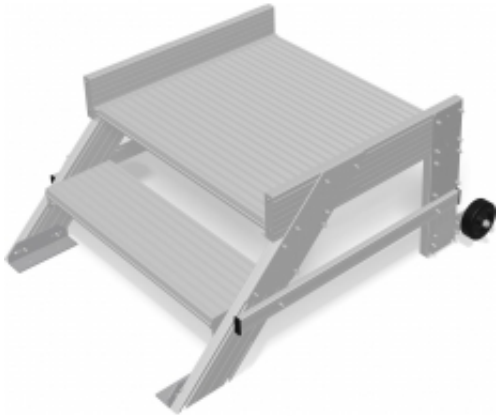

Link do produktu: <https://www.dobredrabiny.pl/schodki-krause-2-st-z-pomostem-i-rolkami-szer-0-60m-nach-45-wys-rob-2-40m-p-2961.html>

Schodki Krause 2 st. z pomostem i rolkami szer. 0,60m nach. 45° (wys. rob. 2,40m)

Cena brutto	5 590,69 zł
Cena netto	4 545,28 zł
U Ciebie za	5-6 tygodni
Numer katalogowy	810335
Kod producenta	810335
Kod EAN	4009199810335
Producent	Krause

Opis produktu

Schodki z pomostem, jezdne (stop metali lekkich)

- Mobilne schodki z pomostem wykonane z wytrzymałych, stabilnych aluminiowych profili
- Nachylenie: 45°
- Szerokość stopni: 600 mm
- Stopnie wykonane z aluminium ryflowanego o głębokości 225 mm
- zapewniające pewne wchodzenie i wygodną pozycję
- Standardowa głębokość pomostu 700 mm, przedłużenie i poszerzenie dostępne na zapytanie
- Łatwe przemieszczanie schodków dzięki 2 rolkom o średnicy 125 mm przy elemencie podporowym
- Stopnie z kraty aluminiowej lub blachy stalowej perforowanej dostępne na zapytanie
- Dostawa następuje w zmontowanych wstępnie podzespołach