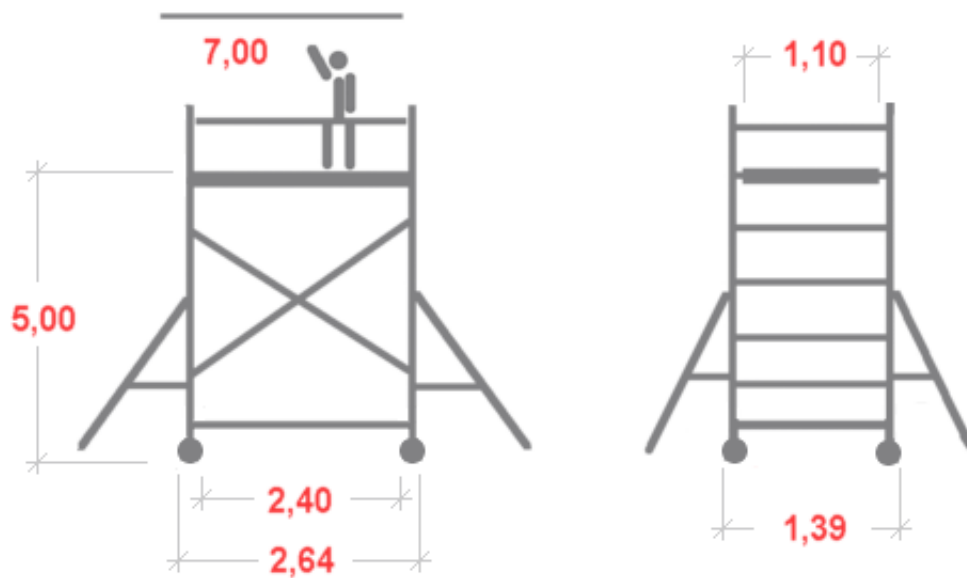

Opis produktu

Rusztowania aluminiowe jezdne typu ALULIFT jest maszyną przejezdną przeznaczoną do przemieszczania osób na stanowiska robocze, na których wykonują pracę z platformy roboczej.

Najważniejsze informacje o rusztowaniu aluminiowym jezdnym typu ALULIFT:

Wymiary podane na rysunkach są orientacyjne.

Galeria zdjęć: