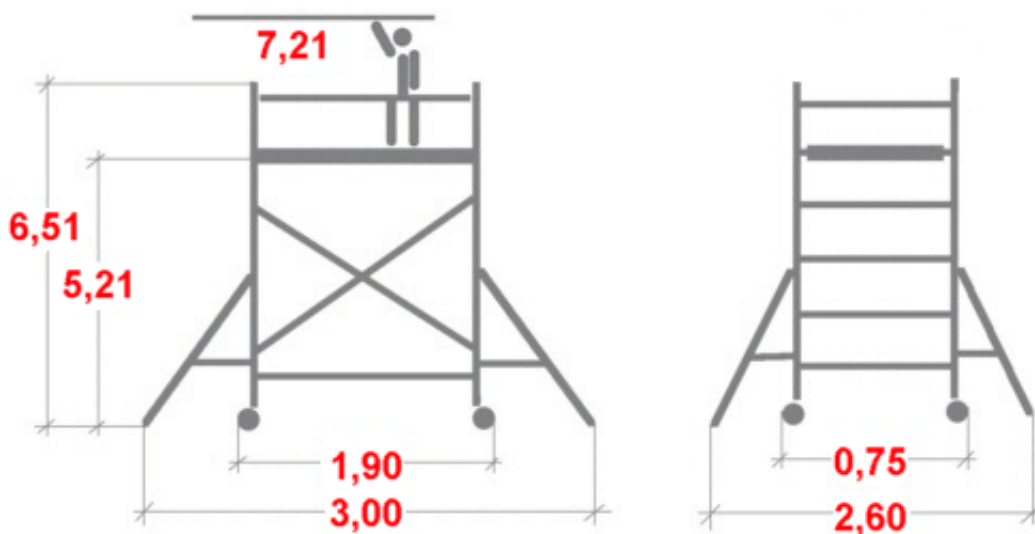

Link do produktu: <https://www.dobredrabiny.pl/rusztowanie-aluminiowe-drabex-ra-600-r-r-0-52x1-90m-wys-rob-7-21m-p-4000.html>

Rusztowanie aluminiowe Drabex RA-600 R-R (0,52x1,90m) wys. rob. 7,21m

Cena brutto **10 329,54 zł**

Cena netto **8 398,00 zł**

U Ciebie za **2-3 tygodnie**

Numer katalogowy **223R-R**

Kod producenta **223R-R**

Opis produktu

Rusztowanie aluminiowe firmy Drabex RA-600 R-R przeznaczone do prac budowlano-montażowo-instalacyjnych wewnątrz jak i na zewnątrz budynków.

- wykonane wg. normy PN-EN 1004-1:2021
- do pracy wewnątrz i na zewnątrz
- aluminiowa lekka konstrukcja
- zwiększony komfort użytkowania i bezpieczeństwo pracy na wysokości
- szybki montaż i demontaż przez jedną osobę bez użycia narzędzi
- posiada zabezpieczenie boczne (zastępuje poręczę, stężenia ukośne i poziome)
- wysoka jakość i wytrzymałość materiałów
- 4-punktowy system mocowań
- bezpieczny antypoślizgowy podest roboczy 0,52x1,90m
- maksymalne obciążenie robocze 200 kg/m².

Wymiary podane na rysunku są orientacyjne.