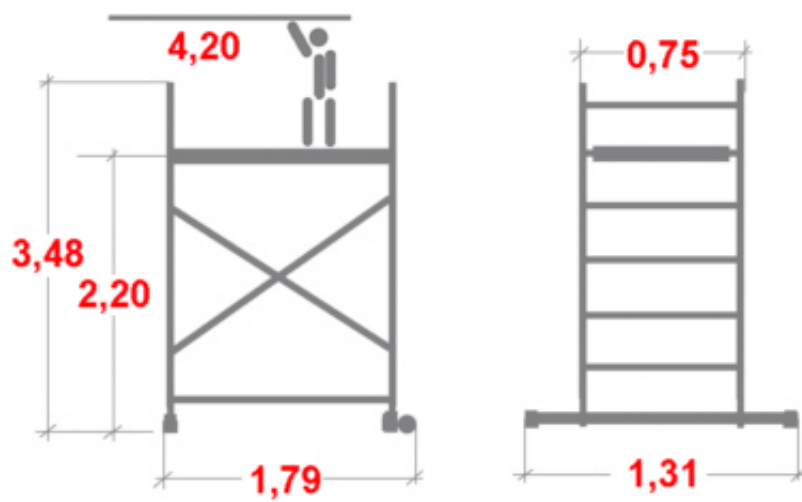

Link do produktu: <https://www.dobredrabiny.pl/rusztowanie-aluminiowe-drabex-ra-330-r-r-0-60x1-50m-wys-rob-4-20-m-p-3996.html>

## Rusztowanie aluminiowe Drabex RA-330 R-R (0,60x1,50m) wys. rob. 4,20 m

Cena brutto	<b>4 901,55 zł</b>
Cena netto	<b>3 985,00 zł</b>
U Ciebie za	<b>2-3 tygodnie</b>
Numer katalogowy	<b>411R-R</b>
Kod producenta	<b>411R-R</b>
Producent	<b>Drabex</b>

### Opis produktu

**Rusztowanie aluminiowe firmy Drabex RA-330 R-R przeznaczone do prac budowlano-montażowo-instalacyjnych wewnątrz jak i na zewnątrz budynków.**

- wykonane wg. normy PN-EN 1004-1:2021
- do pracy wewnątrz i na zewnątrz
- aluminiowa lekka konstrukcja
- zwiększony komfort użytkowania i bezpieczeństwo pracy na wysokości
- szybki montaż i demontaż przez jedną osobę bez użycia narzędzi
- posiada zabezpieczenie boczne (zastępuje poręczę, stężenia ukośne i poziome)
- wysoka jakość i wytrzymałość materiałów
- 4-punktowy system mocowań
- bezpieczny antypoślizgowy podest roboczy 0,60x1,50m
- dwa stabilizatory zwiększające stabilność
- kółka zamontowane na stabilizatorze ułatwiające przemieszczanie
- maksymalne obciążenie robocze 200 kg/m<sup>2</sup>.

Wymiary podane na rysunku są orientacyjne.