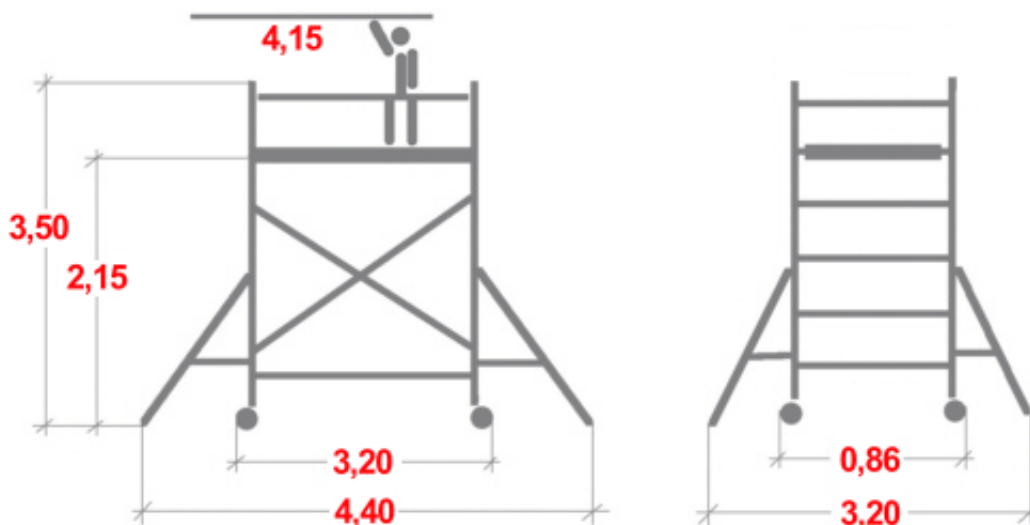

Link do produktu: <https://www.dobredrabiny.pl/rusztowanie-aluminiowe-drabex-ra-1130-r-r-0-65x3-00m-wys-rob-4-15m-p-4010.html>

Rusztowanie aluminiowe Drabex RA-1130 R-R (0,65x3,00m) wys. rob. 4,15m

Cena brutto	9 794,49 zł
Cena netto	7 963,00 zł
U Ciebie za	2-3 tygodnie
Numer katalogowy	320A2
Kod producenta	320A2

Opis produktu

Rusztowanie aluminiowe firmy Drabex RA-1130 R-R przeznaczone do prac budowlano-montażowo-instalacyjnych wewnątrz jak i na zewnątrz budynków.

- wykonane wg. normy PN-EN 1004-1:2021
- do pracy wewnątrz i na zewnątrz
- aluminiowa lekka konstrukcja
- zwiększony komfort użytkowania i bezpieczeństwo pracy na wysokości
- szybki montaż i demontaż przez jedną osobę bez użycia narzędzi
- posiada zabezpieczenie boczne (zastępuje poręczę, stężenia ukośne i poziome)
- wysoka jakość i wytrzymałość materiałów
- 4-punktowy system mocowań
- bezpieczny antypoślizgowy podest roboczy 0,65x3,00m
- maksymalne obciążenie robocze 150 kg/m².

Wymiary podane na rysunku są orientacyjne.