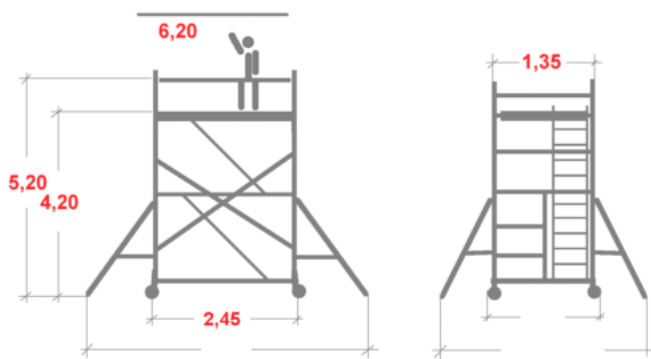

Cena netto **25 656,21 zł**

U Ciebie za **1-2 tygodnie**

Numer katalogowy **C530003**

Kod producenta **C530003**

Producent **Altrex**

Opis produktu

Wieża 5300 jest najlepszym rozwiązaniem dla bezpiecznej i ergonomicznej pracy na wysokości.

Dzięki zastosowaniu połączeń schodowych między pomostami jest bardzo wygodna w użytkowaniu np. podczas transportu narzędzi.

- Wszystkie elementy rusztowań 4000 i 5000 serii mogą być ze sobą łączone.
- Profesjonalne spawanie elementów zapewnia całej konstrukcji stabilność i wytrzymałość.
- Schody dają dostęp do dużej przestrzeni roboczej oraz gwarantują bezpieczną pracę.
- Kółka jezdne rusztowania o średnicy 200 mm z regulacją wysokości oraz hamulcem.
- Średnica rur pionowych, poziomych oraz wszystkich stężeń wynosi 50mm.
- Łatwy dostęp do środka dzięki specjalnej ramie.
- Antypoślizgowe, profilowane szczeble.
- Szybki montaż dzięki zastosowaniu specjalnych połączeń zaciskowych.
- Dostęp do instrukcji DTR poprzez funkcję w telefonie Mobile Safety QR-code.
- Maksymalne obciążenie na pomost wynosi 250 kg, a dla całego rusztowania 750 kg.
- Gwarancja producenta 5 lat.

Zgodne z normą 3 EN 1004.

Wymiary podane na rysunku są orientacyjne.

Wysokość najwyższego pomostu	4,20m
Wysokość robocza	6,20m
Wymiary rusztowania	1,35x2,45m

Wykaz elementów:

Rama 1,35 x 2,0 m	301607	3 szt
Rama wejściowa 1,35 x 2,0 m	307008	1 szt
Rama poręczowa 1,35 x 1,0 m	302920	2 szt
Koło jezdne Ø 200 mm	511230	4 szt
Pomost 2,45 m bez klapy	304520	2 szt
Stężenie ukośne 2,45 m	303716	6 szt
Stężenie poziome 2,45 m	303706	7 szt
Stabilizator teleskopowy Easy-Lock®	305613	4 szt
Aluminiowa burta poprzeczna 2 x 1,35 m	305506	1 szt
Aluminiowa burta podłużna 2 x 2,45 m	305502	1 szt
Schody 2,45 m (7 stopni)	306015	2 szt
Poręcz schodowa 2,45 m	306018	2 szt
Barierka górna 2,45 m	306019	1 szt
Stopień wejściowy	306017	1 szt