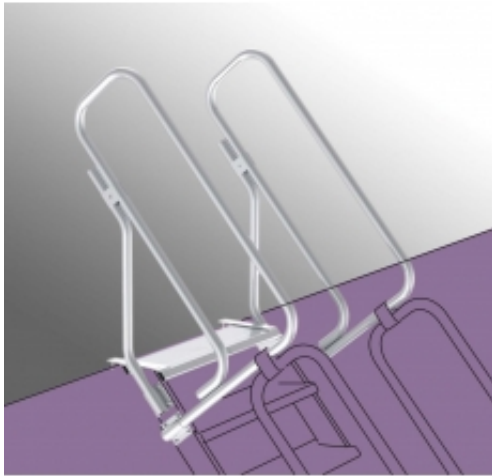

Link do produktu: <https://www.dobredrabiny.pl/porecz-z-plyta-koncowa-nach-60-do-drabin-przystawnych-faraone-p-3660.html>

Poręcz z płytą końcową nach. 60° do drabin przystawnych Faraone

Cena brutto	865,67 zł
Cena netto	703,80 zł
U Ciebie za	Na zapytanie
Numer katalogowy	SB60*
Producent	Faraone

Opis produktu

FARAONE®

Poręcz z płytą końcową do drabin przystawnych Faraone.