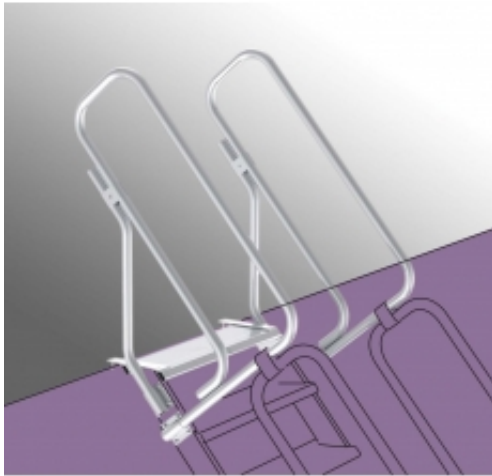

Link do produktu: <https://www.dobredrabiny.pl/porecz-z-plyta-koncowa-nach-50-do-drabin-przystawnych-faraone-p-3659.html>

Poręcz z płytą końcową nach. 50° do drabin przystawnych Faraone

Cena brutto	1 120,28 zł
-------------	--------------------

Cena netto	910,80 zł
------------	------------------

U Ciebie za	Na zapytanie
-------------	---------------------

Numer katalogowy	SB50*
------------------	--------------

Producent	Faraone
-----------	----------------

Opis produktu

FARAONE®

Poręcz z płytą końcową do drabin przystawnych Faraone.