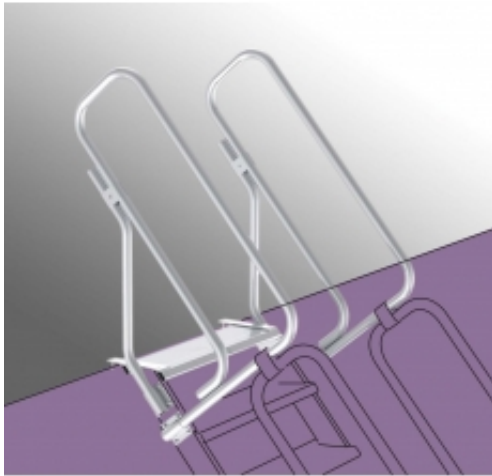

Link do produktu: <https://www.dobredrabiny.pl/porecz-z-plyta-koncowa-nach-45-do-drabin-przystawnych-faraone-p-3658.html>

Poręcz z płytą końcową nach. 45° do drabin przystawnych Faraone

Cena brutto	1 273,05 zł
-------------	--------------------

Cena netto	1 035,00 zł
------------	--------------------

U Ciebie za	Na zapytanie
-------------	---------------------

Numer katalogowy	SB45*
------------------	--------------

Producent	Faraone
-----------	----------------

Opis produktu

FARAONE®

Poręcz z płytą końcową do drabin przystawnych Faraone.