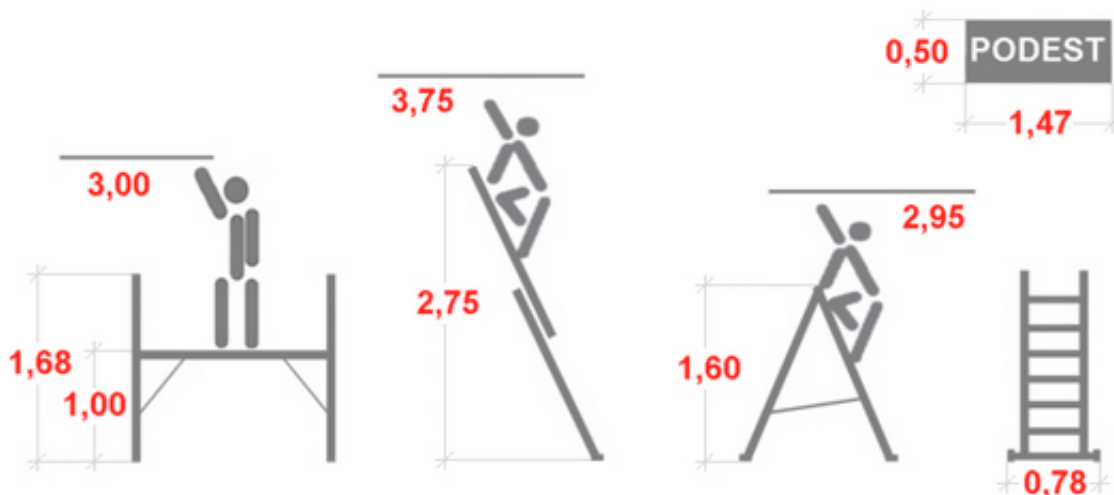

Link do produktu: <https://www.dobredrabiny.pl/pomost-roboczy-krause-corda-2x6-szczelbi-wys-rob-3-00m-p-2919.html>

Pomost roboczy Krause Corda 2x6 szczelbi (wys. rob. 3,00m)

Cena brutto	744,15 zł
Cena netto	605,00 zł
U Ciebie za	2-5 dni
Numer katalogowy	082015
Kod producenta	082015
Producent	Krause

Opis produktu

Idealne rusztowanie do prac prowadzonych wewnątrz pomieszczeń.

- Antypoślizgowa i odporna na wilgoć platforma robocza (147 x 50 cm).
- Regulacja platformy roboczej co szczebel.
- Szybki i łatwy montaż bez użycia narzędzi.
- Możliwość stosowania w miejscach o zróżnicowanej powierzchni, np. na schodach.
- Maksymalne obciążenie do 150 kg.
- Gwarancja producenta 2 lata.

Waga rusztowania 17,00 kg.

Wymiary podane na rysunku są orientacyjne.

Zdjęcia poglądowe mogą dotyczyć większych lub mniejszych modeli danej serii.

Galeria zdjęć: