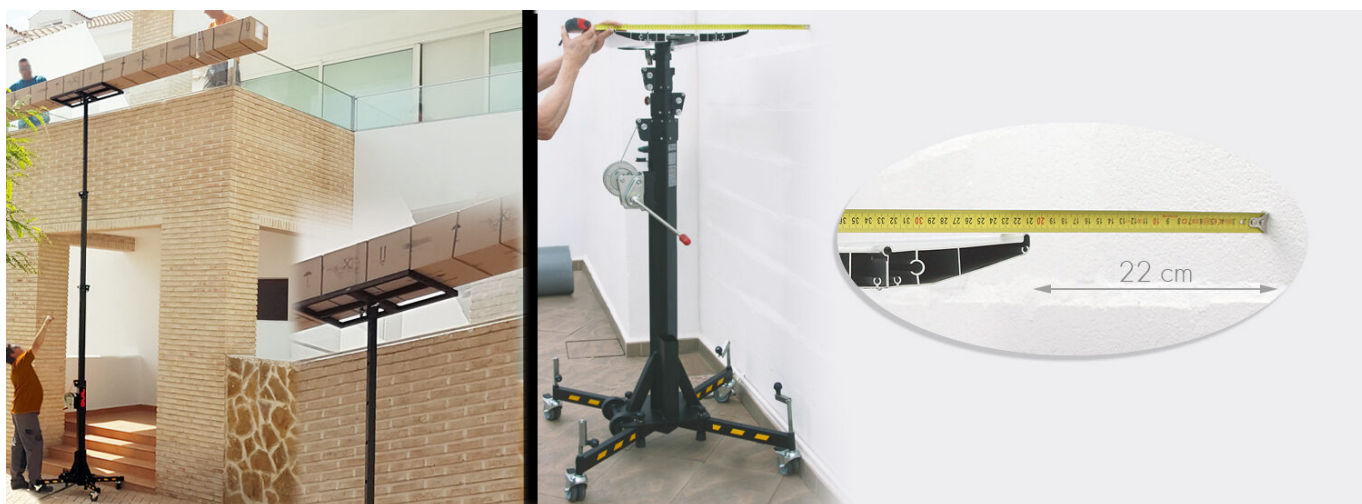

Producent	GUIL
-----------	-------------

Opis produktu

Kompaktowy stalowy podnośnik towarowy ze składanymi nogami pokryty teksturowanym lakierem (Epoxy).

- Stabilna podstawa
- Wytrzymała konstrukcja
- Zajmuje mało miejsca w pozycji złożonej
- Lekka i kompaktowa konstrukcja
- Szybki montaż bez użycia narzędzi
- Samoblokująca wciągarka zatrzymuje towar na żądanej wysokości
- Praktyczny i pomocny w pracach domowych jak i przemysłowych

Galeria zdjęć:

Specyfikacja Techniczna **ELC-730/R**

Maksymalna wysokość podnoszenia	4.58 m
Maksymalne obciążenie	125 Kg
Wysokość podnośnika	1.45 m
Waga podnośnika	37 Kg
Rozstaw podnośnika	Ø1080 mm
Wymiary po złożeniu	300x380x1450 mm
Minimalne obciążenie	10 Kg
Liczba sekcji	4
Materiał	Stal