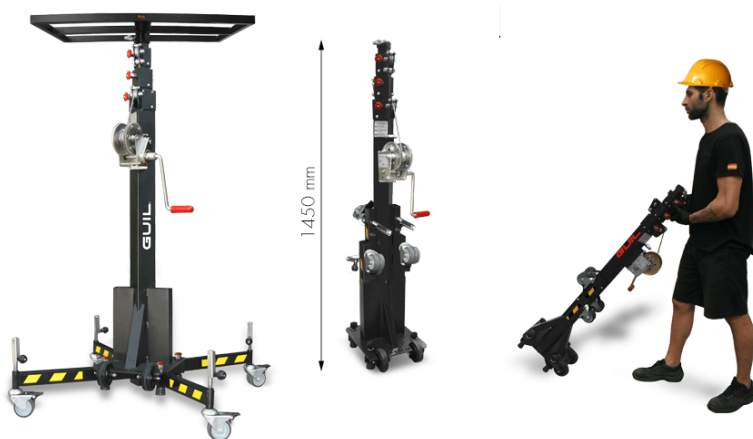

Link do produktu: <https://www.dobredrabiny.pl/podnosnik-z-wciagarka-elc-4-56-m-z-automatycznym-hamulcem-p-3950.html>

Podnośnik z wciągarką ELC 4,56 m z automatycznym hamulcem

Cena brutto	4 509,18 zł
-------------	--------------------

Producent	GUIL
-----------	-------------

Opis produktu

Kompaktowy stalowy podnośnik towarowy ze składanymi nogami pokryty teksturowanym lakierem (Epoxy).

- Stabilna podstawa
- Wytrzymała konstrukcja
- Zajmuje mało miejsca w pozycji złożonej
- Lekka i kompaktowa konstrukcja
- Szybki montaż bez użycia narzędzi
- Samoblokująca wciągarka zatrzymuje towar na żądanej wysokości
- Praktyczny i pomocny w pracach domowych jak i przemysłowych

Galeria zdjęć:

Specyfikacja Techniczna **ELC-730/R**

Maksymalna wysokość podnoszenia	4.58 m
Maksymalne obciążenie	125 Kg
Wysokość podnośnika	1.45 m
Waga podnośnika	37 Kg
Rozstaw podnośnika	Ø1080 mm
Wymiary po złożeniu	300x380x1450 mm
Minimalne obciążenie	10 Kg
Liczba sekcji	4
Materiał	Stal