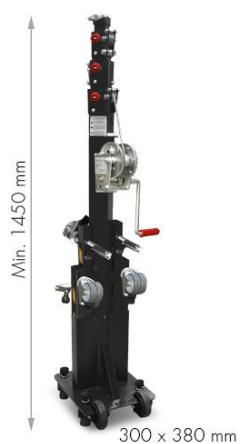

Link do produktu: <https://www.dobredrabiny.pl/podnosnik-z-wciagarka-elc-4-56-m-z-automatycznym-hamulcem-p-3950.html>

Podnośnik z wciągarką ELC 4,56 m z automatycznym hamulcem

Cena brutto	4 509,18 zł
-------------	--------------------

Producent	GUIL
-----------	-------------

Opis produktu

Kompaktowy stalowy podnośnik towarowy ze składanymi nogami pokryty teksturowanym lakierem (Epoxy).

- Stabilna podstawa
- Wytrzymała konstrukcja
- Zajmuje mało miejsca w pozycji złożonej
- Lekka i kompaktowa konstrukcja
- Szybki montaż bez użycia narzędzi
- Samoblokująca wciągarka zatrzymuje towar na żądanej wysokości
- Praktyczny i pomocny w pracach domowych jak i przemysłowych

Galeria zdjęć:

Specyfikacja Techniczna **ELC-730/R**

Maksymalna wysokość podnoszenia	4.58 m
Maksymalne obciążenie	125 Kg
Wysokość podnośnika	1.45 m
Waga podnośnika	37 Kg
Rozstaw podnośnika	Ø1080 mm
Wymiary po złożeniu	300x380x1450 mm
Minimalne obciążenie	10 Kg
Liczba sekcji	4
Materiał	Stal