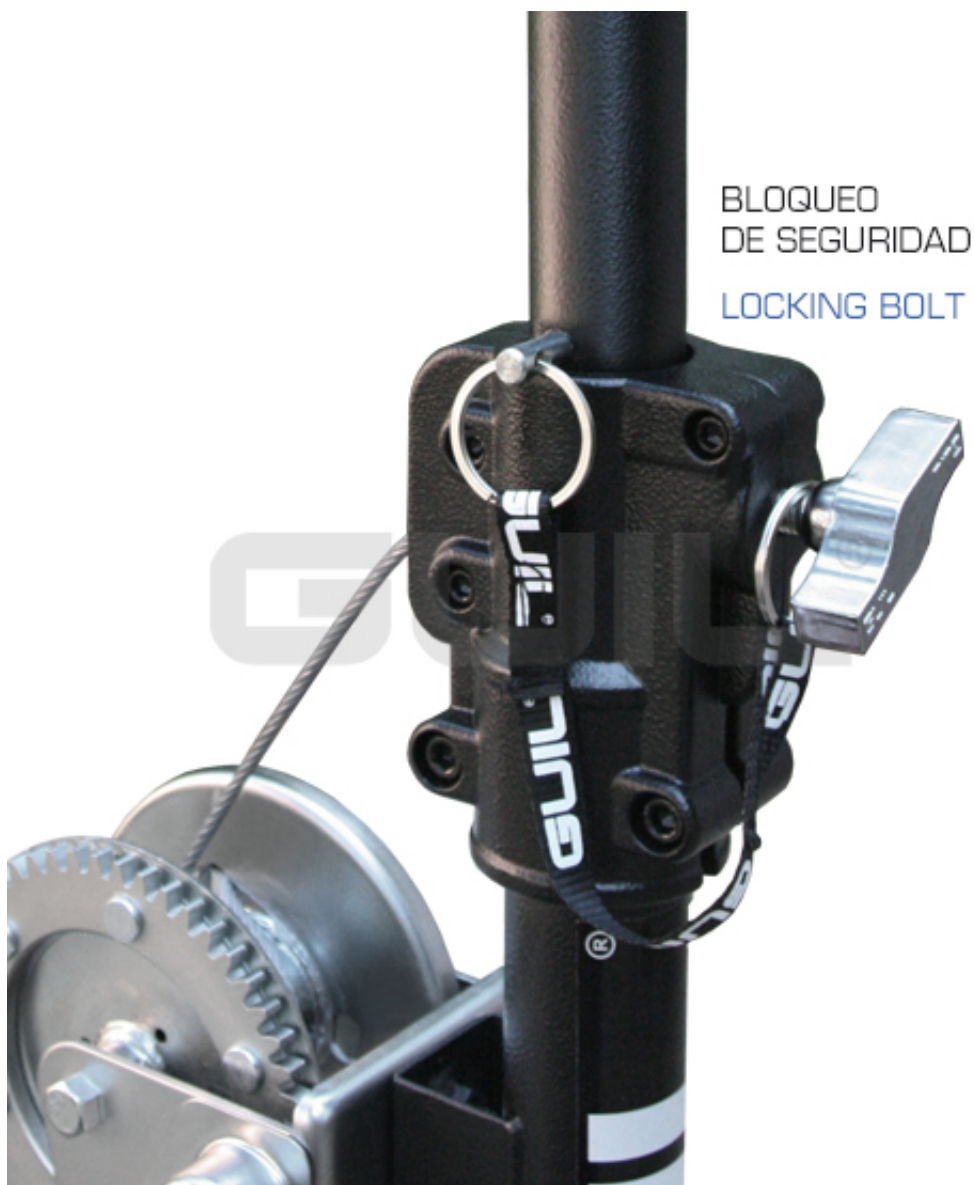

BLOQUEO
DE SEGURIDAD

LOCKING BOLT