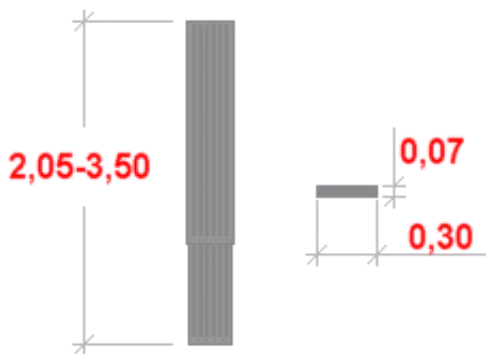

Link do produktu: <https://www.dobredrabiny.pl/podest-teleboard-krause-dl-regulowana-od-2-04m-do-3-50m-p-1691.html>

Podest TeleBoard Krause (dł. regulowana od 2,04m do 3,50m)

Cena brutto **1 328,25 zł**

Cena netto **1 079,88 zł**

U Ciebie za **2-5 dni**

Numer katalogowy **123718**

Kod producenta **123718**

Producent **Krause**

Opis produktu

Podest TeleBoard to rozsuwana platforma robocza przeznaczona do prac wewnątrz i na zewnątrz budynków.

- Do zakładania na drabinę wykorzystywaną jako podest roboczy oraz jako półka.
- Zamknięty profil platformy zapewnia większą stabilność.
- Opcjonalnie dostępne akcesoria umożliwiają szybkie i łatwe stworzenie kompletnego pomostu roboczego.
- Obciążenie do 200 kg.