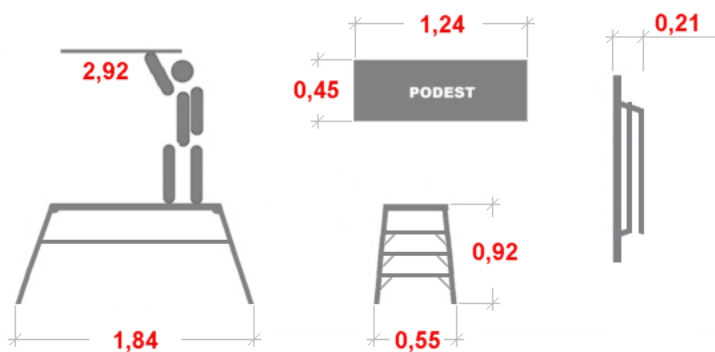

Link do produktu: <https://www.dobredrabiny.pl/podest-roboczy-drabex-3-st-typ-450-wys-rob-2-92m-p-2772.html>

Podest roboczy Drabex 3 st. Typ 450 wys. rob. 2,92m

Cena brutto	971,70 zł
Cena netto	790,00 zł
U Ciebie za	2-3 dni
Numer katalogowy	453
Kod producenta	453
Producent	Drabex

Opis produktu

Podest roboczy 3-stopniowy TP 453

- Konstrukcja pomostu wykonana jest z wysokogatunkowego aluminium.
- Podest składa się z podestu głównego oraz drabinek po lewej i prawej stronie.
- Komplet pomostu jest dostępny w pozycji złożonej (magazynowej).
- Lekka, stabilna i niezwykle łatwa do przemieszczania.
- Dostępny wariant z 2 i 3 stopniami.
- Wariant z trzema stopniami można użytkować jako stół warsztatowy.
- Maksymalne dopuszczalne obciążenie 150 kg.

Odpowiada normie PN-EN 14183.

Wymiary podane na rysunku są orientacyjne.

Waga podestu 11,65 kg.

Zdjęcia poglądowe mogą dotyczyć większych lub mniejszych modeli danej serii.

Galeria zdjęć: