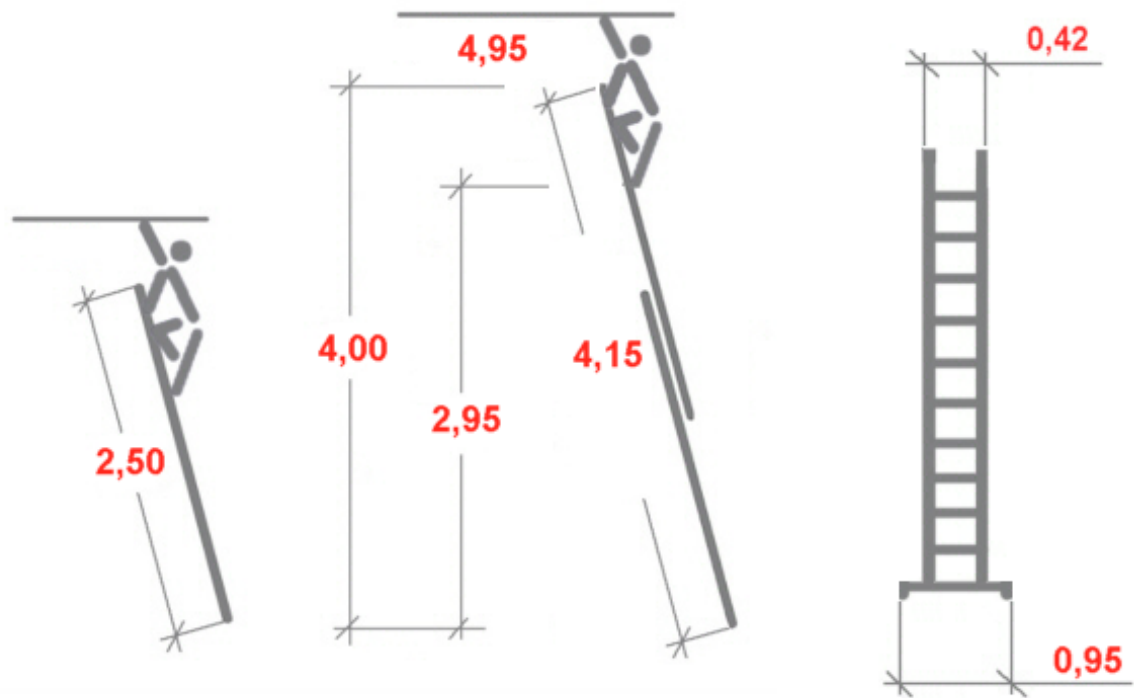

## Drabina rozsuwana Krause 2x8 szczebli (wys. rob. 4,95m)

Cena brutto	<b>7 905,46 zł</b>
Cena netto	<b>6 427,20 zł</b>
U Ciebie za	<b>2-5 dni</b>
Numer katalogowy	<b>815699</b>
Kod producenta	<b>815699</b>
Kod EAN	<b>4009199815699</b>
Producent	<b>Krause</b>

### Opis produktu

**Drabina rozsuwana ręcznie co szczebel z podłużnicami z tworzywa sztucznego wzmocnionego włóknem szklanym, zaprojektowana tak, aby wszelkie prace wykonywane przy instalacjach elektrycznych były bezpieczne i komfortowe.**

- Dwuelementowa ze stabilnymi metalowymi prowadnicami.
- Szczeble z aluminium.
- Wytrzymałe połączenie szczebli z podłużnicami.
- Rolki przyścienne.
- Możliwość użytkowania obydwu elementów drabiny osobno.
- Maksymalne obciążenie 150 kg.
- Gwarancja producenta 2 lata.

Odpowiada normie europejskiej EN 131.

Wymiary podane na rysunku są orientacyjne.

Waga drabiny 13,30 kg.