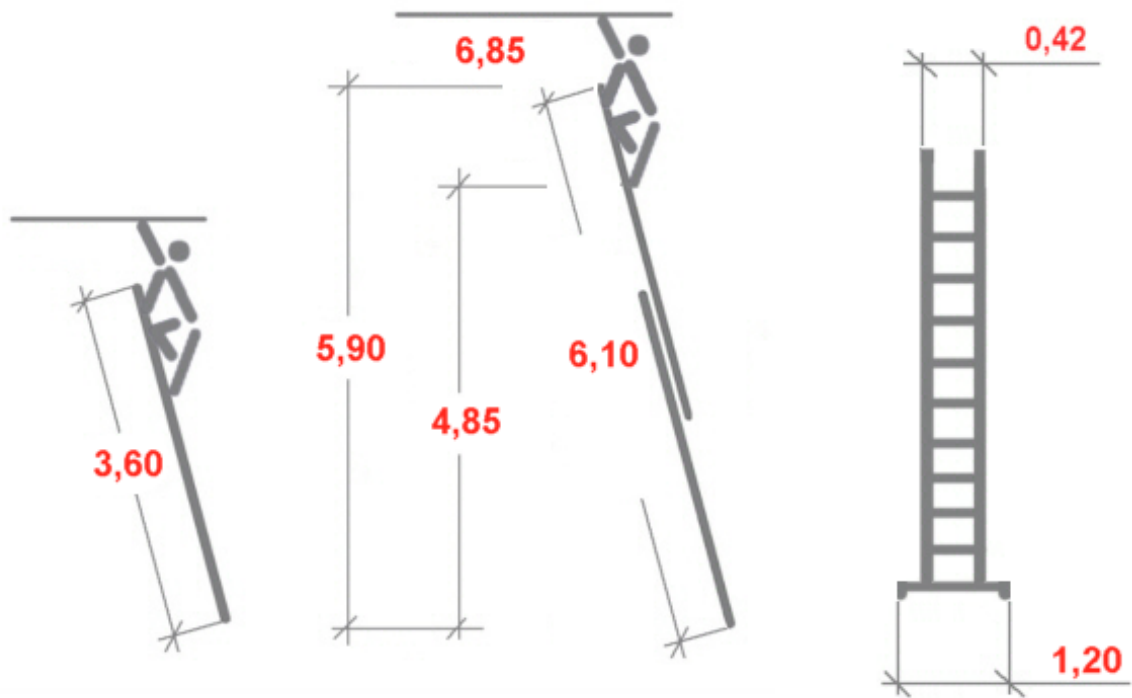

## Drabina rozsuwana Krause 2x12 szczebli (wys. rob. 6,85m)

Cena brutto	<b>10 818,15 zł</b>
Cena netto	<b>8 795,24 zł</b>
U Ciebie za	<b>2-5 dni</b>
Numer katalogowy	<b>815712</b>
Kod producenta	<b>815712</b>
Kod EAN	<b>4009199815712</b>
Producent	<b>Krause</b>

### Opis produktu

**Drabina rozsuwana ręcznie co szczebel z podłużnicami z tworzywa sztucznego wzmocnionego włóknem szklanym, zaprojektowana tak, aby wszelkie prace wykonywane przy instalacjach elektrycznych były bezpieczne i komfortowe.**

- Dwuelementowa ze stabilnymi metalowymi prowadnicami.
- Szczeble z aluminium.
- Wytrzymałe połączenie szczebli z podłużnicami.
- Rolki przyścienne.
- Możliwość użytkowania obydwu elementów drabiny osobno.
- Maksymalne obciążenie 150 kg.
- Gwarancja producenta 2 lata.

Odpowiada normie europejskiej EN 131.

Wymiary podane na rysunku są orientacyjne.

Waga drabiny 18,90 kg.