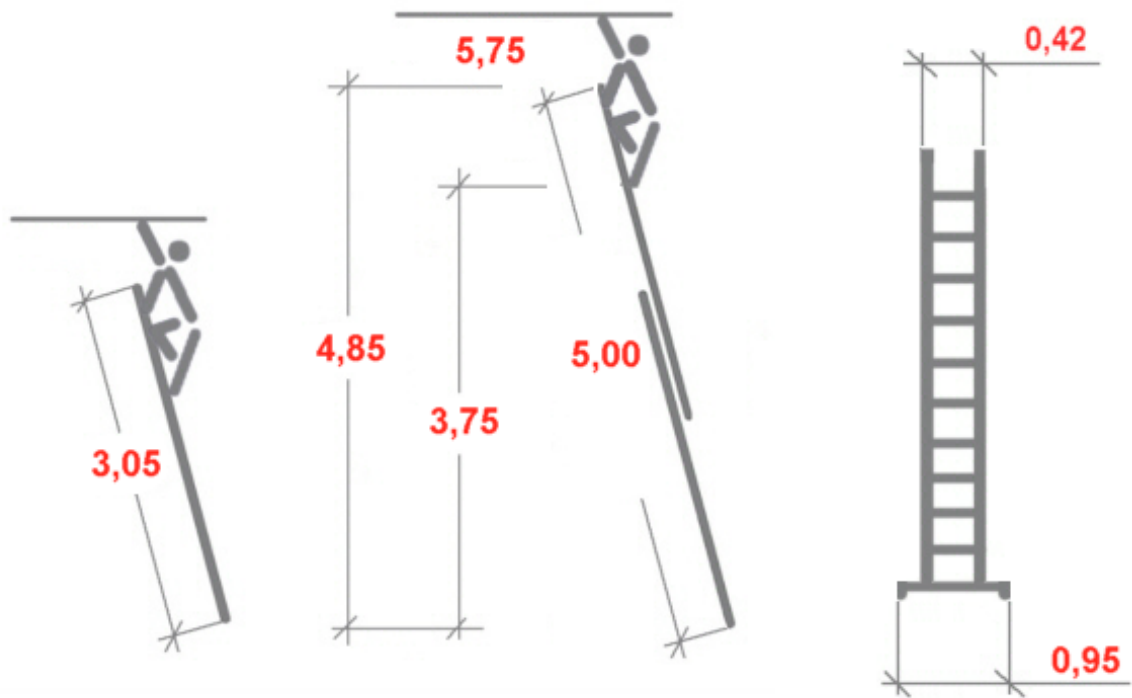

## Drabina rozsuwana Krause 2x10 szczebli (wys. rob. 5,75m)

Cena brutto	<b>9 165,46 zł</b>
Cena netto	<b>7 451,59 zł</b>
U Ciebie za	<b>2-5 dni</b>
Numer katalogowy	<b>815705</b>
Kod producenta	<b>815705</b>
Kod EAN	<b>4009199815705</b>
Producent	<b>Krause</b>

### Opis produktu

**Drabina rozsuwana ręcznie co szczebel z podłużnicami z tworzywa sztucznego wzmocnionego włóknem szklanym, zaprojektowana tak, aby wszelkie prace wykonywane przy instalacjach elektrycznych były bezpieczne i komfortowe.**

- Dwuelementowa ze stabilnymi metalowymi prowadnicami.
- Szczeble z aluminium.
- Wytrzymałe połączenie szczebli z podłużnicami.
- Rolki przyścienne.
- Możliwość użytkowania obydwu elementów drabiny osobno.
- Maksymalne obciążenie 150 kg.
- Gwarancja producenta 2 lata.

Odpowiada normie europejskiej EN 131.

Wymiary podane na rysunku są orientacyjne.

Waga drabiny 15,70 kg.