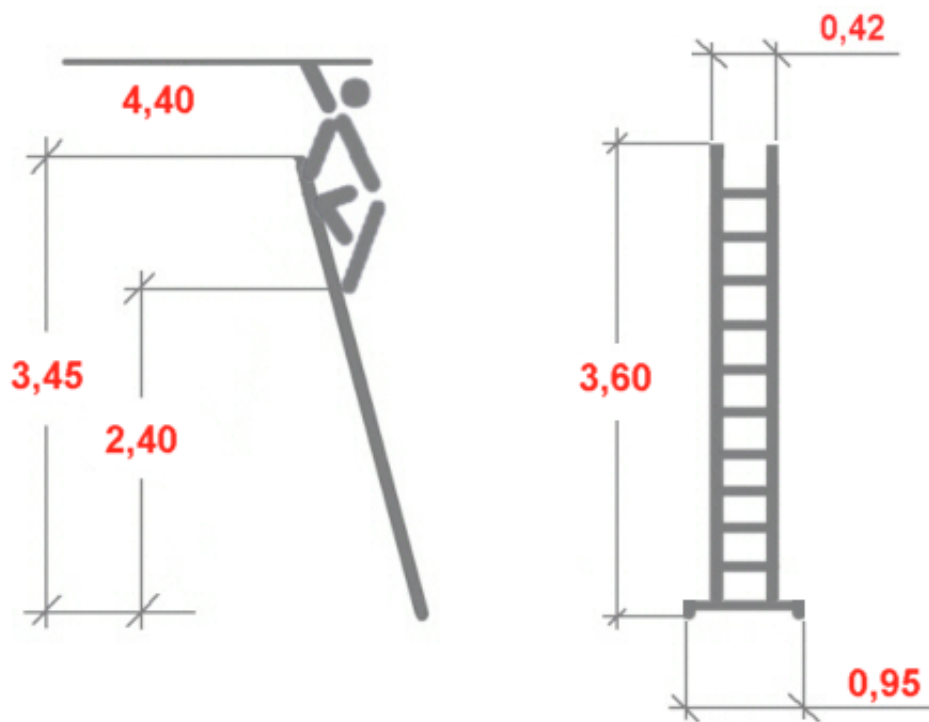

Link do produktu: <https://www.dobredrabiny.pl/drabina-przystawna-krause-1x12-szczebli-wys-rob-4-40m-p-3146.html>

Drabina przystawna Krause 1x12 szczebli (wys. rob. 4,40m)

Cena brutto	5 596,50 zł
Cena netto	4 550,00 zł
U Ciebie za	2-5 dni
Numer katalogowy	815385
Kod producenta	815385
Kod EAN	4009199815385
Producent	Krause

Opis produktu

Drabina z podłużnicami z tworzywa sztucznego wzmocnionego włóknem szklanym, zaprojektowana tak, aby wszelkie prace wykonywane przy instalacjach elektrycznych były bezpieczne i komfortowe.

- Obustronnie ryflowane aluminiowe szczeble o przekroju 30 x 30 mm.
- Wytrzymałe połączenie szczebli z podłużnicami.
- Szerokość zewnętrzna: 420 mm.
- Maksymalne obciążenie 150 kg.
- Gwarancja producenta 2 lata.

Odpowiada normie europejskiej EN 131.

Wymiary podane na rysunku są orientacyjne.

Waga drabiny 5,8 kg.