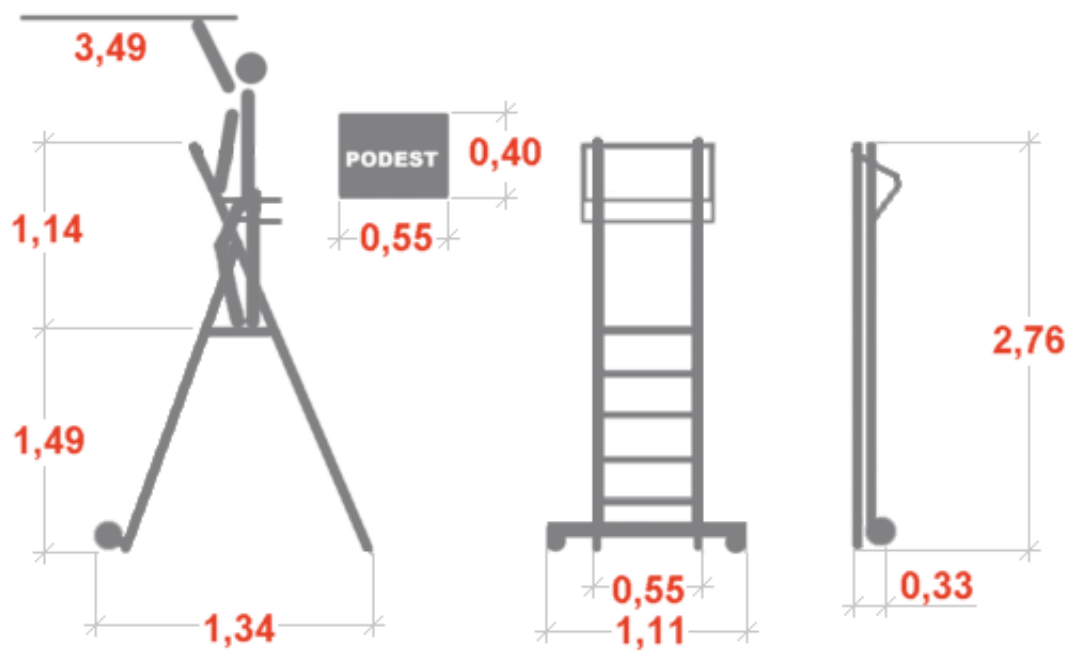

| | |
|-----------|---------------|
| Producent | Drabex |
|-----------|---------------|

Opis produktu

Drabina wolnostojąca magazynowa TP 1400, do pracy w magazynie, sklepie lub biurze.

- Barierka zabezpieczająca pracującego na podeście.
- Antypoślizgowy podest roboczy o wymiarach: 55 x 40cm, z blachy ryflowanej.
- Wzmacniany stopnio - szczelbel o głębokości 80 mm.
- Stopki wykonane z tworzywa antypoślizgowego.
- Łatwa w transporcie
- Obciążenie robocze 150kg.

Odpowiada normie PN-EN 131.

Wymiary podane na rysunku są orientacyjne.

Waga drabiny 22,47 kg.