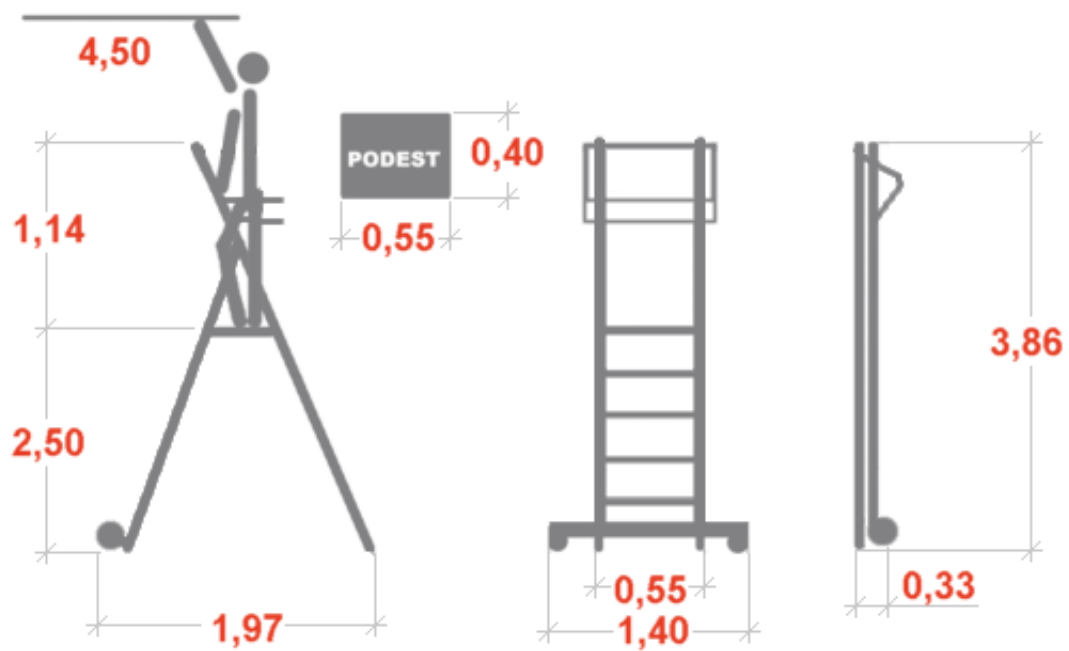

Link do produktu: <https://www.dobredrabiny.pl/drabina-magazynowa-drabex-10-st-wys-rob-4-50m-p-3154.html>

Drabina magazynowa Drabex 10 st. (wys. rob. 4,50m)

Cena brutto	4 057,77 zł
-------------	--------------------

Producent	Drabex
-----------	---------------

Opis produktu

Drabina wolnostojąca magazynowa TP 1400, do pracy w magazynie, sklepie lub biurze.

- Barierka zabezpieczająca pracującego na podeście.
- Antypoślizgowy podest roboczy o wymiarach: 55 x 40cm, z blachy ryflowanej.
- Wzmacniany stopnio - szczelbel o głębokości 80 mm.
- Stopki wykonane z tworzywa antypoślizgowego.
- Łatwa w transporcie
- Obciążenie robocze 150kg.

Odpowiada normie PN-EN 131.

Wymiary podane na rysunku są orientacyjne.

Waga drabiny 29,60 kg.