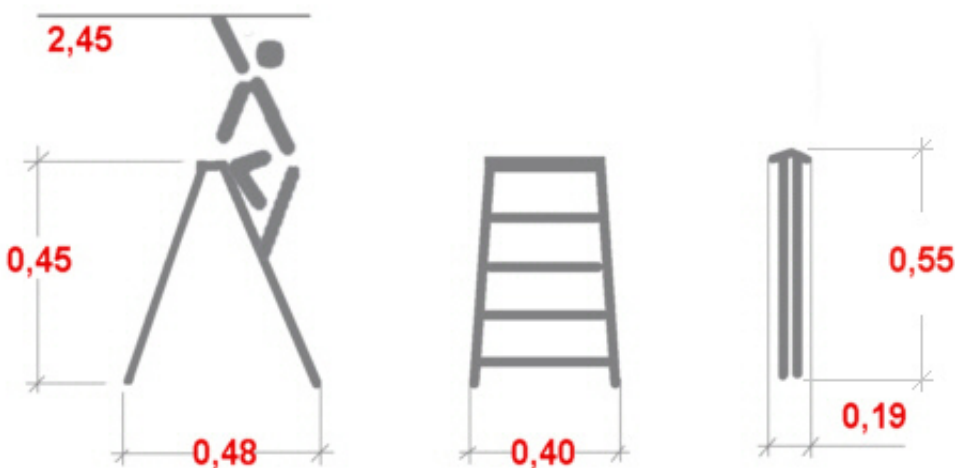

## Drabina Krause Treppy 2x2 st. (wys. rob. 2,45m)

Cena brutto	<b>217,34 zł</b>
Cena netto	<b>176,70 zł</b>
U Ciebie za	<b>2-5 dni</b>
Numer katalogowy	<b>130020</b>
Kod producenta	<b>130020</b>
Kod EAN	<b>4009199130020</b>
Producent	<b>Krause</b>

### Opis produktu

**Schodki aluminiowe z możliwością wchodzenia z obu stron o dużej powierzchni roboczej 200 x 350 mm.**

- Profilowane stopnie o głębokości 80 mm zapewniają bezpieczne wchodzenie i wygodne użytkowanie drabiny.
- Wielopunktowo nitowane połączenia między stopniami a podłużnicami.
- Szybkie składanie, małe gabaryty po złożeniu, dzięki czemu przechowywanie nie wymaga dużo miejsca.
- Stabilne zabezpieczenie (zapobiega przypadkowemu złożeniu się schodków).
- Antypoślizgowe stopki dolne podłużnic.
- Maksymalne obciążenie do 150 kg.
- Gwarancja producenta 2 lata.

Odpowiada normie europejskiej EN 131.

---

Wymiary podane na rysunku są orientacyjne.

Waga drabiny 2,00 kg.

Zdjęcia poglądowe mogą dotyczyć większych lub mniejszych modeli danej serii.

**Galeria zdjęć:**

**Wielopunktowo nitowane połączenia między stopniami a podłużnicami. Antypoślizgowe stopki dolne podłużnic.**