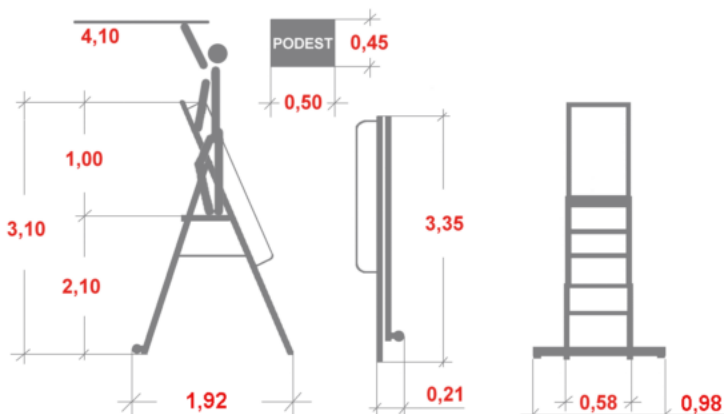

Link do produktu: <https://www.dobredrabiny.pl/drabina-krause-stabilo-9-st-wys-rob-4-10m-z-poreczami-p-1763.html>

Drabina Krause Stabilo 9 st. (wys. rob. 4,10m) z poręczami

Cena brutto	3 791,55 zł
Cena netto	3 082,56 zł
U Ciebie za	2-5 dni
Numer katalogowy	127792
Kod producenta	127792
Kod EAN	4009199127792
Producent	Krause

Opis produktu

Drabina wolnostojąca z dużą platformą to optymalne pod względem bezpieczeństwa i wielorakiego zastosowania rozwiązanie wśród aluminiowych drabin wolnostojących.

- Wysoki (1,00m), ergonomicznie umieszczony pałąk bezpieczeństwa z półką.
- Duża platforma 500 x 450 mm.
- Stabilizator z rolkami jezdnyymi zapewniający stabilność i wygodne przemieszczanie.
- Łatwa do przesuwania również po rozłożeniu.
- Zintegrowana blokada samoczynnego złożenia / rozłożenia się drabiny.
- Poręcze po obu stronach ułatwiające bezpieczne wejście i zejście z drabiny.
- Szybkie składanie drabiny w celu transportu i składowania.
- Maksymalne obciążenie do 150 kg.
- Gwarancja producenta 2 lata.

Odpowiada normie europejskiej EN 131.

Wymiary podane na rysunku są orientacyjne.

Waga drabiny 22,00 kg.

Galeria zdjęć:

Zdjęcie dotyczy drabiny 6 stopniowej.

**Stabilna, profilowana platforma robocza
z wysokim pałakiem bezpieczeństwa.**