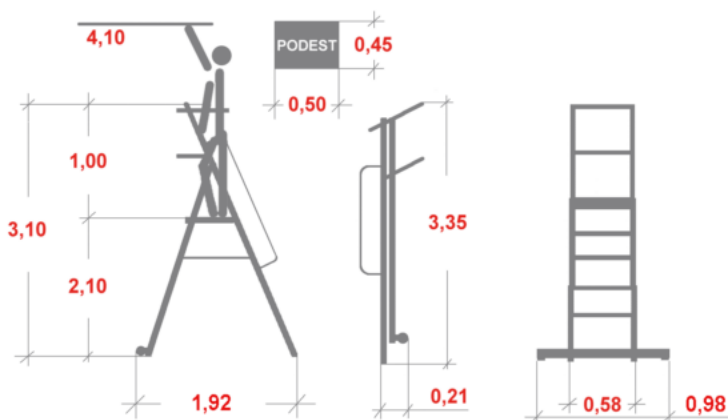

Link do produktu: <https://www.dobredrabiny.pl/drabina-krause-stabilo-9-st-wys-rob-4-10m-z-barierkami-zabezpieczajacymi-p-1770.html>

Drabina Krause Stabilo 9 st. (wys. rob. 4,10m) z barierkami zabezpieczającymi

Cena brutto	4 878,30 zł
Cena netto	3 966,10 zł
U Ciebie za	2-5 dni
Numer katalogowy	127532
Kod producenta	127532
Kod EAN	4009199127532
Producent	Krause

Opis produktu

Aluminiowa drabina wolnostojąca z dużą platformą i barierkami zabezpieczającymi.

- Pałąk bezpieczeństwa i łańcuch zapewniające bezpieczne i obszerne miejsce pracy.
- Duża platforma 500 x 450 mm.
- Stabilizator z rolkami jezdnyymi zapewniający stabilność i wygodne przemieszczanie.
- Łatwa do przesuwania również po rozłożeniu.
- Zintegrowana blokada samoczynnego złożenia / rozłożenia się drabiny.
- Poręcze po obu stronach ułatwiające bezpieczne wejście i zejście z drabiny.
- Szybkie składanie drabiny w celu transportu i składowania.
- Maksymalne obciążenie do 150 kg.
- Gwarancja producenta 2 lata.

Odpowiada normie europejskiej EN 131.

Wymiary podane na rysunku są orientacyjne.

Waga drabiny 23,50 kg.

Zdjęcia poglądowe mogą dotyczyć większych lub mniejszych modeli danej serii.

Galeria zdjęć:

**Duża platforma 500 x 450 mm.
Stabilizator z rolkami jezdnyymi.**