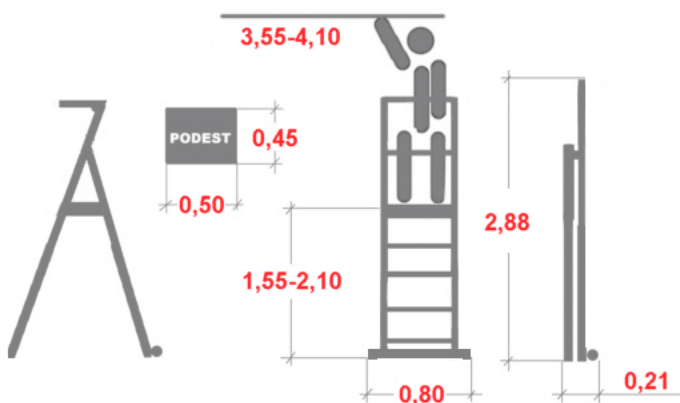

## Drabina Krause Stabilo 8 szcz. teleskopowa z platformą (wys. rob. 4,10m)

Cena brutto	<b>7 935,91 zł</b>
Cena netto	<b>6 451,96 zł</b>
U Ciebie za	<b>2-5 dni</b>
Numer katalogowy	<b>127624</b>
Kod producenta	<b>127624</b>
Kod EAN	<b>4009199127624</b>
Producent	<b>Krause</b>

#### Drabina teleskopowa z platformą.

Lekka teleskopowa drabina z dużą platformą roboczą, z możliwością łatwej regulacji wysokości w pionie, wyposażona w pałąk zabezpieczający w kształcie litery U oraz łańcuch zapewniający bezpieczną pozycję osoby stojącej na drabinie, dodatkowo posiadająca rolki gwarantujące wygodne przemieszczanie drabiny.

- duża platforma do stania 500 x 450 mm
- szybka i sprawna regulacja wysokości drabiny dzięki opatentowanemu systemowi ClickMatic
- stabilizator z rolkami jezdnyymi zapewniający stabilność i wygodne przemieszczanie
- wysoka stabilność dzięki zintegrowanej blokadzie samoczynnego złożenia/rozłożenia drabiny
- pałąk bezpieczeństwa i łańcuch ochronny gwarantują bezpieczne miejsce pracy
- niewielka szerokość drabiny (0,9 m) umożliwiającą ustawienie drabiny bezpośrednio obok wybranego obiektu/miejsca pracy.

Odpowiada normie europejskiej EN 131.

---

Wymiary podane na rysunku są orientacyjne.

Waga drabiny 20,00 kg.