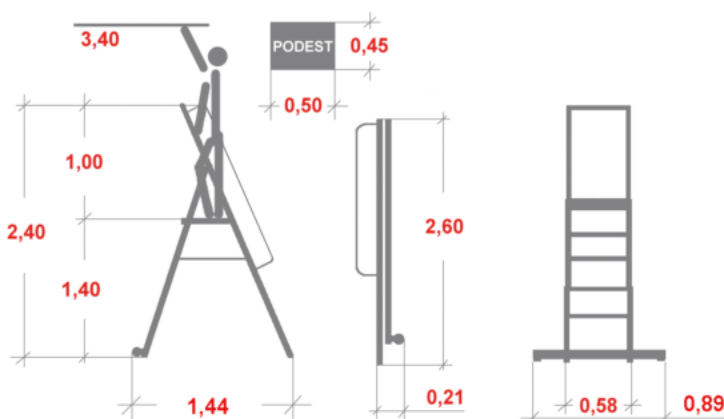

Link do produktu: <https://www.dobredraby.pl/drabina-krause-stabilo-6-st-wys-rob-3-40m-z-porcami-p-1760.html>

Drabina Krause Stabilo 6 st. (wys. rob. 3,40m) z poręczami

Cena brutto	3 159,45 zł
Cena netto	2 568,66 zł
U Ciebie za	2-5 dni
Numer katalogowy	127761
Kod producenta	127761
Kod EAN	4009199127761
Producent	Krause

Opis produktu

Drabina wolnostojąca z dużą platformą to optymalne pod względem bezpieczeństwa i wielorakiego zastosowania rozwiązanie wśród aluminiowych drabin wolnostojących.

- Wysoki (1,00m), ergonomicznie umieszczony pałąk bezpieczeństwa z półką.
- Duża platforma 500 x 450 mm.
- Stabilizator z rolkami jezdnyymi zapewniający stabilność i wygodne przemieszczanie.
- Łatwa do przesuwania również po rozłożeniu.
- Zintegrowana blokada samoczynnego złożenia / rozłożenia się drabiny.
- Poręcze po obu stronach ułatwiające bezpieczne wejście i zejście z drabiny.
- Szybkie składanie drabiny w celu transportu i składowania.
- Maksymalne obciążenie do 150 kg.
- Gwarancja producenta 2 lata.

Odpowiada normie europejskiej EN 131.

Wymiary podane na rysunku są orientacyjne.

Waga drabiny 18,50 kg.

Galeria zdjęć:

**Stabilna, profilowana platforma robocza
z wysokim pałkiem bezpieczeństwa.**