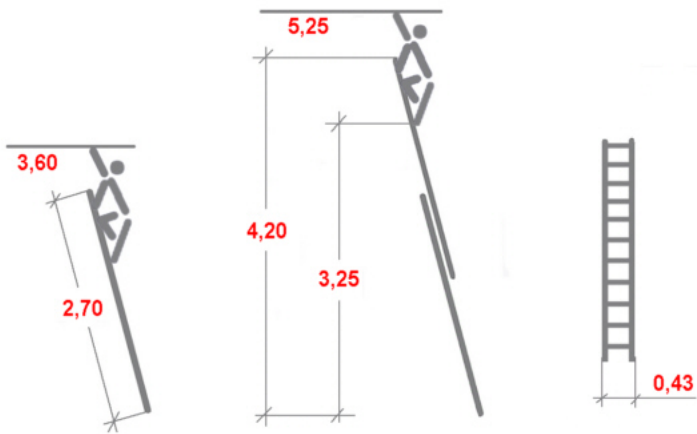

Link do produktu: <https://www.dobredrabiny.pl/drabina-krause-stabilo-2x9-szczebli-rozsuwana-wys-rob-5-25m-p-2894.html>

## Drabina Krause Stabilo 2x9 szczebli rozsuwana (wys. rob. 5,25m)

Cena brutto	<b>1 228,50 zł</b>
Cena netto	<b>998,78 zł</b>
U Ciebie za	<b>2-5 dni</b>
Numer katalogowy	<b>133274</b>
Kod producenta	<b>133274</b>
Kod EAN	<b>4009199133274</b>
Producent	<b>Krause</b>

### Opis produktu

**Aluminiowa, dwuczęściowa drabina ze szczeblami przeznaczona jako drabina przystawna do prac na dużych wysokościach.**

- Obie części drabiny można wykorzystać osobno.
- Podłużnice wykonane z tłoczonego profilu aluminiowego.
- Profilowane obustronnie, duże szczeble zapewniają bezpieczne wchodzenie i schodzenie.
- Prowadnice i elementy okuć wykonane z wysokostopowego aluminium.
- Antypoślizgowe, dwuczęściowe stopki dolne podłużnic: część twarda gwarantuje skuteczne połączenie z podłużnicami, a część miękka zabezpiecza skutecznie drabinę przed poślizgiem.
- Samozabezpieczające, aluminiowe zaczepy zapobiegają przypadkowemu rozsuwaniu się podczas użytkowania i w trakcie transportu.
- Maksymalne obciążenie 150 kg.
- Gwarancja producenta 2 lata.

Odpowiada normie europejskiej PN EN 131-2.

Wymiary podane na rysunku są orientacyjne.

Waga drabiny 9,00 kg.