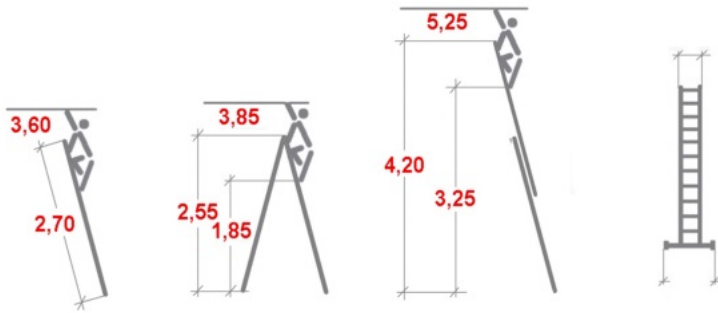

Link do produktu: <https://www.dobredrabiny.pl/drabina-krause-stabilo-2x9-szczebli-rozstawno-przystawna-wysrob-5-25m-p-2843.html>

Drabina Krause Stabilo 2x9 szczebli rozstawno-przystawna (wys.rob. 5,25m)

Cena brutto	1 371,30 zł
Cena netto	1 114,88 zł
U Ciebie za	2-5 dni
Numer katalogowy	133472
Kod producenta	133472
Kod EAN	4009199133472
Producent	Krause

Opis produktu

Drabina aluminiowa dwuczęściowa firmy KRAUSE z trzema praktycznymi funkcjami: jako drabina przystawna, rozsuwana oraz drabina wolnostojąca.

Odpowiada normie europejskiej PN EN 131-2.

Wymiary podane na rysunku są orientacyjne.

Waga drabiny 10,00 kg.