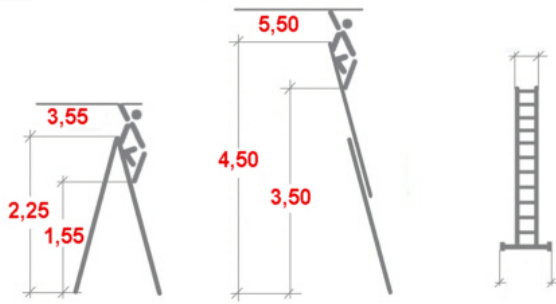

Link do produktu: <https://www.dobredrabiny.pl/drabina-krause-stabilo-2x8-szczebli-dwustronna-przegubowa-wys-rob-5-50m-p-2893.html>

Drabina Krause Stabilo 2x8 szczebli dwustronna przegubowa (wys. rob. 5,50m)

Cena brutto	1 607,56 zł
Cena netto	1 306,96 zł
U Ciebie za	2-5 dni
Numer katalogowy	133915
Kod producenta	133915
Kod EAN	4009199133915
Producent	Krause

Opis produktu

Profesjonalna aluminiowa drabina przegubowa z możliwością stosowania jako dwustronnej drabiny wolnostojącej, lub drabiny przystawnej.

- Zapadkowy przegub bezpieczeństwa z dźwignią do obsługi jedną ręką zapewnia szybkie i bezpieczne korzystanie z drabiny przez jednoczesne odblokowanie pary przegubów jednym ruchem.
- Profilowane szczeble zapewniają bezpieczne wchodzenie i schodzenie z drabiny.
- Antypoślizgowe, dwuczęściowe stopki dolne podłużnic: część twarda gwarantuje skuteczne połączenie z podłużnicą, a część miękka zabezpiecza skutecznie drabinę przed poślizgiem.
- Szeroki stabilizator u podstawy z dwuczęściowymi stopkami skutecznie zwiększa powierzchnię podparcia drabiny.
- Podłużnice wykonane z tłoczonego profilu aluminiowego z dodatkowymi wzmocnieniami w najbardziej obciążanych miejscach, zapewniającymi dużą sztywność i zabezpieczenie krawędzi.
- Maksymalne obciążenie 150 kg.
- Gwarancja producenta 2 lata.

Odpowiada normie europejskiej PN EN 131-2.

Wymiary podane na rysunku są orientacyjne.

Waga drabiny 10,50 kg.