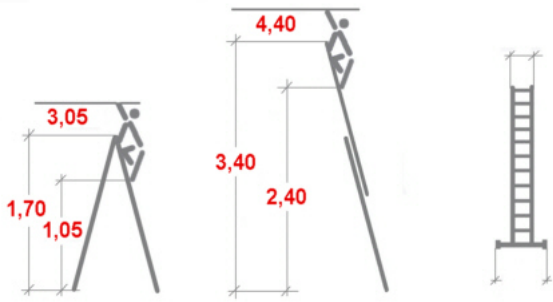

Link do produktu: <https://www.dobredrabiny.pl/drabina-krause-stabilo-2x6-szczebli-dwustronna-przegubowa-wys-rob-4-40m-p-2892.html>

Drabina Krause Stabilo 2x6 szczebli dwustronna przegubowa (wys. rob. 4,40m)

Cena brutto	1 405,95 zł
Cena netto	1 143,05 zł
U Ciebie za	2-5 dni
Numer katalogowy	133908
Kod producenta	133908
Kod EAN	4009199133908
Producent	Krause

Opis produktu

Profesjonalna aluminiowa drabina przegubowa z możliwością stosowania jako dwustronnej drabiny wolnostojącej, lub drabiny przystawnej.

Odpowiada normie europejskiej PN EN 131-2.

Wymiary podane na rysunku są orientacyjne.

Waga drabiny 8,50 kg.