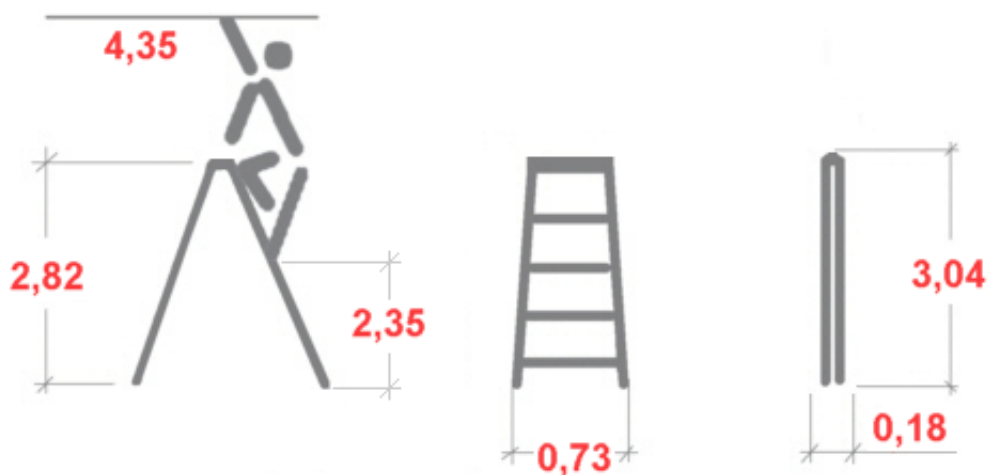

Link do produktu: <https://www.dobredrabiny.pl/drabina-krause-stabilo-2x12-st-wys-rob-4-35m-p-1405.html>

Drabina Krause Stabilo 2x12 st. (wys. rob. 4,35m)

| | |
|------------------|----------------------|
| Cena brutto | 2 355,15 zł |
| Cena netto | 1 914,76 zł |
| U Ciebie za | 2-5 dni |
| Numer katalogowy | 124784 |
| Kod producenta | 124784 |
| Kod EAN | 4009199124784 |
| Producent | Krause |

Opis produktu

Aluminiowa drabina wolnostojąca ze stopniami z możliwością wchodzenia z obu stron do zastosowań profesjonalnych.

- Stabilne, przykręcane wielopunktowo przeguby aluminiowe.
- Podłużnice wykonane z tłoczonego profilu aluminiowego.
- Profilowane stopnie o głębokości 80 mm mają innowacyjny kształt, co wyklucza powstawanie ostrych krawędzi po stronie wejścia.
- Dwa odporne na warunki atmosferyczne pasy zabezpieczające z metalowymi zaczepami, wysoko przykręcane i odporne na iskry zapobiegają przypadkowemu rozsuwaniu się części drabiny.
- Przykręcane, dwuczęściowe stopki na podłużnice: część twarda gwarantuje skuteczne połączenie z podłużnicą, a część miękka zabezpiecza skutecznie drabinę przed poślizgiem.
- Maksymalne obciążenie do 150 kg.
- Gwarancja producenta 2 lata.

Odpowiada normie europejskiej EN 131.

Wymiary podane na rysunku są orientacyjne.

Waga drabiny 18,63 kg.

Zdjęcia poglądowe mogą dotyczyć większych lub mniejszych modeli danej serii.

Galeria zdjęć:

Profilowane stopnie o głębokości 80 mm mają innowacyjny kształt, co wyklucza powstawanie ostrych krawędzi po stronie wejścia.