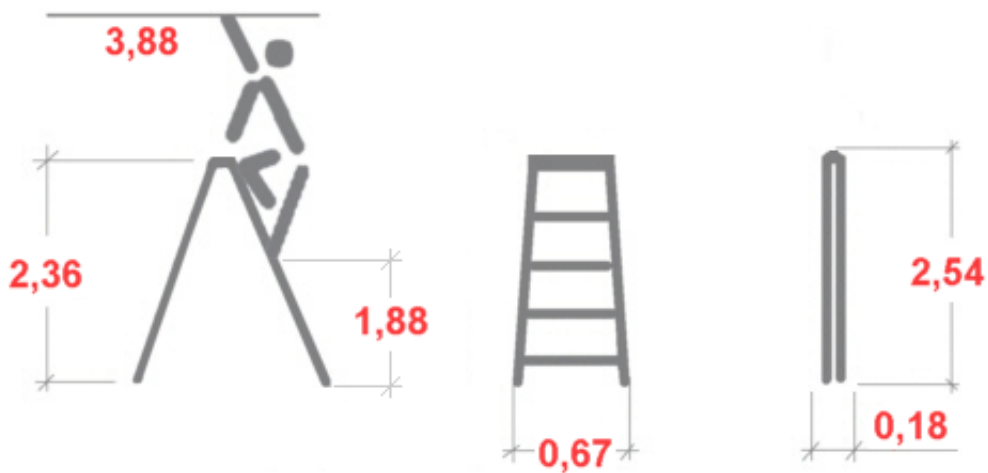

Link do produktu: <https://www.dobredrabiny.pl/drabina-krause-stabilo-2x10-st-wys-rob-3-88m-p-1404.html>

Drabina Krause Stabilo 2x10 st. (wys. rob. 3,88m)

Cena brutto	1 767,14 zł
Cena netto	1 436,70 zł
U Ciebie za	2-5 dni
Numer katalogowy	124777
Kod producenta	124777
Kod EAN	4009199124777
Producent	Krause

Opis produktu

Aluminiowa drabina wolnostojąca ze stopniami z możliwością wchodzenia z obu stron do zastosowań profesjonalnych.

- Stabilne, przykręcane wielopunktowo przeguby aluminiowe.
- Podłużnice wykonane z tłoczonego profilu aluminiowego.
- Profilowane stopnie o głębokości 80 mm mają innowacyjny kształt, co wyklucza powstawanie ostrych krawędzi po stronie wejścia.
- Dwa odporne na warunki atmosferyczne pasy zabezpieczające z metalowymi zaczepami, wysoko przykręcane i odporne na iskry zapobiegają przypadkowemu rozsuwaniu się części drabiny.
- Przykręcane, dwuczęściowe stopki na podłużnice: część twarda gwarantuje skuteczne połączenie z podłużnicą, a część miękka zabezpiecza skutecznie drabinę przed poślizgiem.
- Maksymalne obciążenie do 150 kg.
- Gwarancja producenta 2 lata.

Odpowiada normie europejskiej EN 131.

Wymiary podane na rysunku są orientacyjne.

Waga drabiny 15,02 kg.

Zdjęcia poglądowe mogą dotyczyć większych lub mniejszych modeli danej serii.

Galeria zdjęć:

Profilowane stopnie o głębokości 80 mm mają innowacyjny kształt, co wyklucza powstawanie ostrych krawędzi po stronie wejścia.