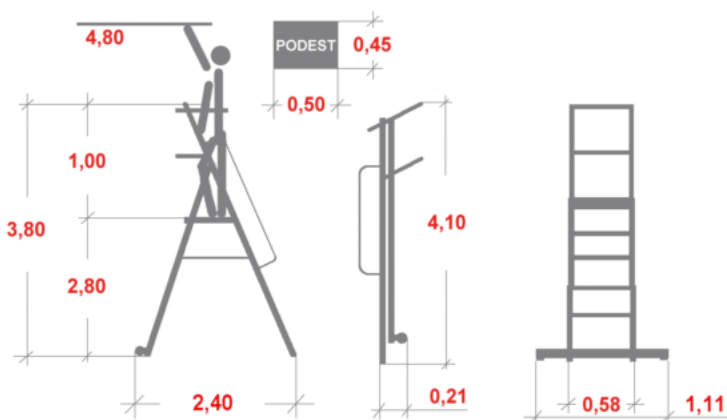

Link do produktu: <https://www.dobredraby.pl/drabina-krause-stabilo-12-st-wys-rob-4-80m-z-barierkami-zabezpieczajacymi-p-1772.html>

Drabina Krause Stabilo 12 st. (wys. rob. 4,80m) z barierkami zabezpieczającymi

Cena brutto	5 797,05 zł
Cena netto	4 713,05 zł
U Ciebie za	2-5 dni
Numer katalogowy	127563
Kod producenta	127563
Kod EAN	4009199127563
Producent	Krause

Opis produktu

Aluminiowa drabina wolnostojąca z dużą platformą i barierkami zabezpieczającymi.

- Pałąk bezpieczeństwa i łańcuch zapewniające bezpieczne i obszerne miejsce pracy.
- Duża platforma 500 x 450 mm.
- Stabilizator z rolkami jezdnyymi zapewniający stabilność i wygodne przemieszczanie.
- Łatwa do przesuwania również po rozłożeniu.
- Zintegrowana blokada samoczynnego złożenia / rozłożenia się drabiny.
- Poręcze po obu stronach ułatwiające bezpieczne wejście i zejście z drabiny.
- Szybkie składanie drabiny w celu transportu i składowania.
- Maksymalne obciążenie do 150 kg.
- Gwarancja producenta 2 lata.

Odpowiada normie europejskiej EN 131.

Wymiary podane na rysunku są orientacyjne.

Waga drabiny 27,50 kg.

Zdjęcia poglądowe mogą dotyczyć większych lub mniejszych modeli danej serii.

Galeria zdjęć:

**Duża platforma 500 x 450 mm.
Stabilizator z rolkami jezdnyymi.**