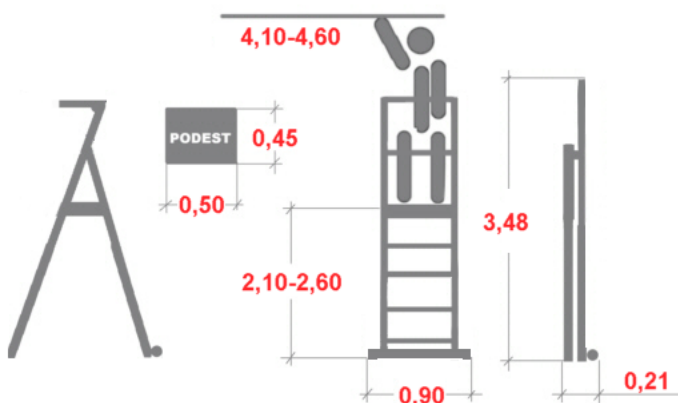

## Drabina Krause Stabilo 10 szcz. teleskopowa z platformą (wys. rob. 4,60m)

Cena brutto	<b>8 268,75 zł</b>
Cena netto	<b>6 722,56 zł</b>
U Ciebie za	<b>2-5 dni</b>
Numer katalogowy	<b>127648</b>
Kod producenta	<b>127648</b>
Kod EAN	<b>4009199127648</b>
Producent	<b>Krause</b>

#### Drabina teleskopowa z platformą.

Lekka teleskopowa drabina z dużą platformą roboczą, z możliwością łatwej regulacji wysokości w pionie, wyposażona w pałąk zabezpieczający w kształcie litery U oraz łańcuch zapewniający bezpieczną pozycję osoby stojącej na drabinie, dodatkowo posiadająca rolki gwarantujące wygodne przemieszczanie drabiny.

- duża platforma do stania 500 x 450 mm
- szybka i sprawna regulacja wysokości drabiny dzięki opatentowanemu systemowi ClickMatic
- stabilizator z rolkami jezdnyymi zapewniający stabilność i wygodne przemieszczanie
- wysoka stabilność dzięki zintegrowanej blokadzie samoczynnego złożenia/rozłożenia drabiny
- pałąk bezpieczeństwa i łańcuch ochronny gwarantują bezpieczne miejsce pracy
- niewielka szerokość drabiny (0,9 m) umożliwiającą ustawienie drabiny bezpośrednio obok wybranego obiektu/miejsca pracy.

Odpowiada normie europejskiej EN 131.

---

Wymiary podane na rysunku są orientacyjne.

Waga drabiny 23,00 kg.