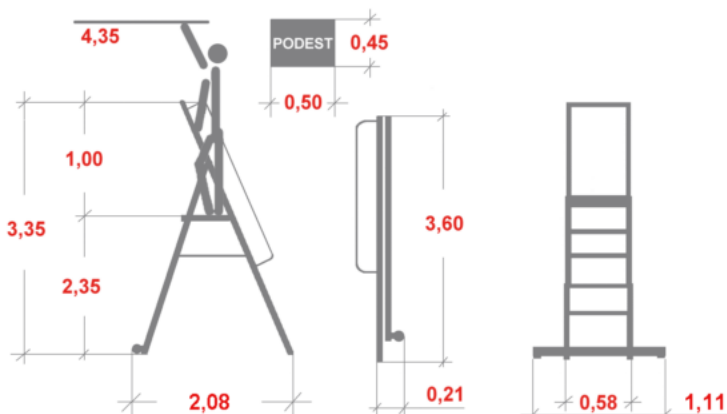

## Drabina KRAUSE STABILO 10 st. 4,35m 127808

Cena brutto	<b>4 029,91 zł</b>
Cena netto	<b>3 276,35 zł</b>
U Ciebie za	<b>2-5 dni</b>
Numer katalogowy	<b>127808</b>
Kod producenta	<b>127808</b>
Kod EAN	<b>4009199127808</b>
Producent	<b>Krause</b>

### Opis produktu

**Drabina wolnostojąca z dużą platformą to optymalne pod względem bezpieczeństwa i wielorakiego zastosowania rozwiązanie wśród aluminiowych drabin wolnostojących.**

- Wysoki (1,00m), ergonomicznie umieszczony pałąk bezpieczeństwa z półką.
- Duża platforma 500 x 450 mm.
- Stabilizator z rolkami jezdnyymi zapewniający stabilność i wygodne przemieszczanie.
- Łatwa do przesuwania również po rozłożeniu.
- Zintegrowana blokada samoczynnego złożenia / rozłożenia się drabiny.
- Poręcze po obu stronach ułatwiające bezpieczne wejście i zejście z drabiny.
- Szybkie składanie drabiny w celu transportu i składowania.
- Maksymalne obciążenie do 150 kg.
- Gwarancja producenta 2 lata.

Odpowiada normie europejskiej EN 131.

Wymiary podane na rysunku są orientacyjne.

Waga drabiny 23,50 kg.

---

**Galeria zdjęć:**

**Zdjęcie dotyczy drabiny 6 stopniowej.**

**Stabilna, profilowana platforma robocza  
z wysokim pałakiem bezpieczeństwa.**