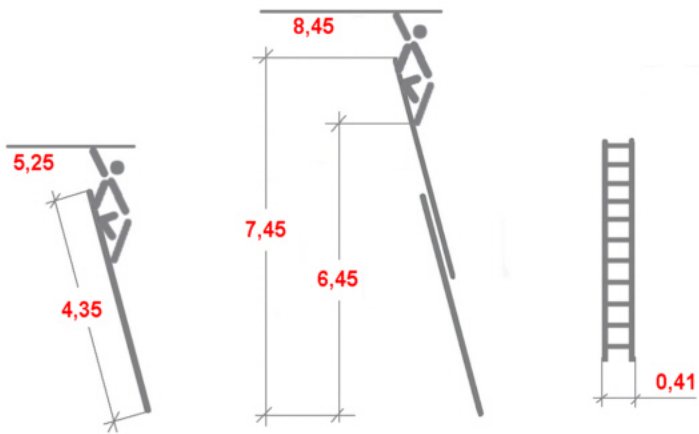

## Drabina Krause Robilo 2x15 szczebli rozsuwana linką (wys. rob. 8,45m)

Cena brutto	<b>2 081,10 zł</b>
Cena netto	<b>1 691,95 zł</b>
U Ciebie za	<b>2-5 dni</b>
Numer katalogowy	<b>129840</b>
Kod producenta	<b>129840</b>
Kod EAN	<b>4009199129840</b>
Producent	<b>Krause</b>

### Opis produktu

**Aluminiowa dwuczęściowa drabina Krause Robilo z łatwą regulacją wysokości szczebel po szczeblu za pomocą linki.**

- Antypoślizgowe, dwuczęściowe stopki dolne podłużnic: część twarda gwarantuje skuteczne połączenie z podłużnicami, a część miękka zabezpiecza skutecznie drabinę przed poślizgiem.
- Hak zaczepny blokuje się automatycznie po wysunięciu każdego szczebla, zapobiegając wysunięciu się górnej części drabiny.
- Maksymalne obciążenie 150 kg.
- Gwarancja producenta 2 lata.

Odpowiada normie europejskiej PN EN 131-2.

Wymiary podane na rysunku są orientacyjne.

Waga drabiny 20,00 kg.