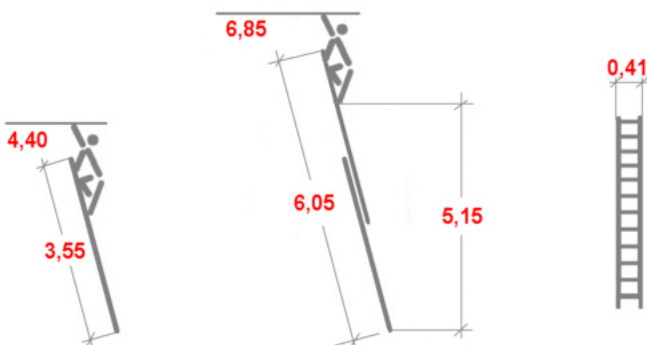

Link do produktu: <https://www.dobredrabiny.pl/drabina-krause-fabilo-2x12-szczebli-rozsuwana-wys-rob-6-85m-p-2838.html>

Drabina Krause Fabilo 2x12 szczebli rozsuwana (wys. rob. 6,85m)

Cena brutto	1 420,65 zł
Cena netto	1 155,00 zł
U Ciebie za	2-5 dni
Numer katalogowy	129307
Kod producenta	129307
Kod EAN	4009199129307
Producent	Krause

Opis produktu

Wszystostronna, dwuelementowa, aluminiowa drabina rozsuwana.

- Możliwość użytkowania pojedynczych elementów drabiny.
- Zmienne ustawienie wysokości drabiny co szczebel.
- Powlekane proszkowo stalowe prowadnice ułatwiające rozsuwanie drabiny.
- Trwałe, wypustkowe połączenie szczebli z podłużnicami.
- Samozabezpieczające się zaczepy zapobiegające rozsuwaniu się drabiny podczas transportu.
- Antypoślizgowe stopki (SafetyCap).

Odpowiada normie europejskiej PN EN 131-2.

Wymiary podane na rysunku są orientacyjne.

Waga drabiny 13,10 kg.