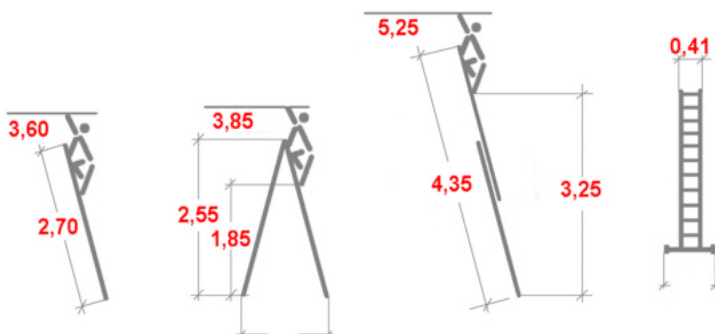

Link do produktu: <https://www.dobredraby.pl/drabina-krause-dubilo-2x9-szczebli-rozstawno-przystawna-wys-rob-5-25m-p-2835.html>

Drabina Krause Dubilo 2x9 szczebli rozstawno-przystawna (wys. rob. 5,25m)

Cena brutto	1 041,60 zł
Cena netto	846,83 zł
U Ciebie za	2-5 dni
Numer katalogowy	129475
Kod producenta	129475
Kod EAN	4009199129475
Producent	Krause

Opis produktu

Dwuczęściowa drabina Krause Dubilo z trzema praktycznymi funkcjami: jako drabina przystawna, rozsuwana i wolnostojąca.

- Szeroki stabilizator u podstawy z dwuczęściowymi stopkami zwiększa powierzchnię podparcia.
- Stabilne prowadnice stalowe gwarantują łatwe wysuwanie drabiny.
- Antypoślizgowe, dwuczęściowe stopki dolne podłużnic: część twarda gwarantuje skuteczne połączenie z podłużnicami, a część miękka zabezpiecza skutecznie drabinę przed poślizgiem.
- Samozabezpieczające zapadki zapobiegają przypadkowemu rozsuwaniu się drabiny w trakcie użytkowania i w czasie transportu.
- Maksymalne obciążenie 150 kg.
- Gwarancja producenta 2 lata.

Odpowiada normie europejskiej PN EN 131-2.

Wymiary podane na rysunku są orientacyjne.

Waga drabiny 10,50 kg.