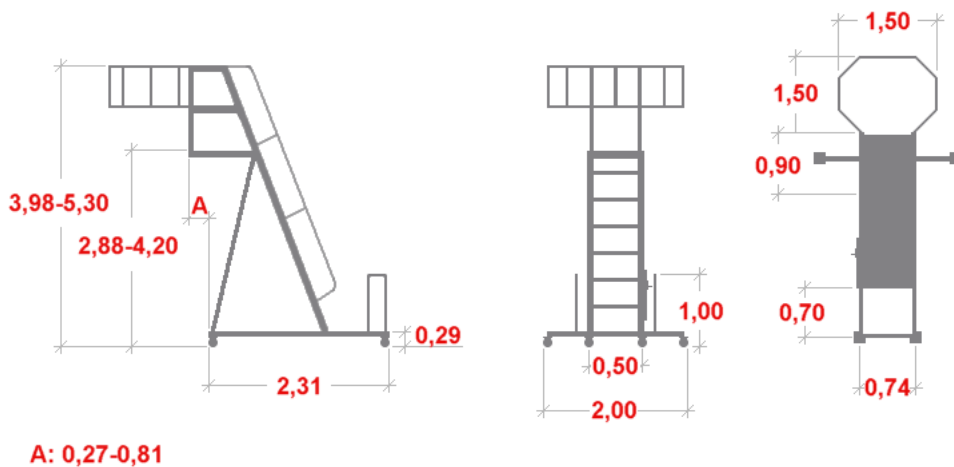

## Drabina Krause do obsługi cystern kosz okrągły, platforma alu. ryflowane

Cena brutto	<b>43 045,65 zł</b>
Cena netto	<b>34 996,46 zł</b>
U Ciebie za	<b>4-5 tygodni</b>
Numer katalogowy	<b>890009</b>
Kod producenta	<b>890009</b>
Producent	<b>Krause</b>

#### Komfort i wydajność zapewniają:

- wózek jezdny wykonany z stali ocynkowanej, wyposażony w uchwyt do łatwego przesuwania urządzenia,
- podest o wymiarach 500 x 900 mm z obustronnymi barierkami zabezpieczającymi,
- łatwa regulacja wysokości w pionie (co szczebel każdorazowo o 280 mm) z użyciem niewielkiej siły za pomocą korby i zębaki,
- wysunięta platforma, która nie wymaga wjeżdżania pod cysternę, czy silosy kolejowe.

Wymiary podane na rysunku są orientacyjne.