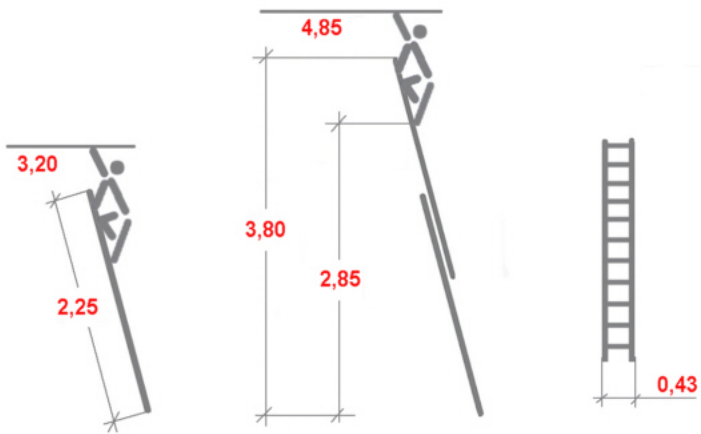

Link do produktu: <https://www.dobredrabiny.pl/drabina-krause-corda-rozsuwana-2x8-wys-rob-4-85m-p-2832.html>

Drabina Krause Corda rozsuwana 2x8 (wys. rob. 4,85m)

Cena brutto	756,45 zł
Cena netto	615,00 zł
U Ciebie za	2-5 dni
Numer katalogowy	032089
Kod producenta	032089
Producent	Krause

Opis produktu

Drabina aluminiowa Krause Corda rozsuwana.

- Profilowane szczeble zapewniają bezpieczne wchodzenie i schodzenie.
- Samozabezpieczające zapadki wykluczają przypadkowe rozsuwanie się drabiny w trakcie użytkowania i w czasie transportu.
- Antypoślizgowe, dwuczęściowe stopki dolne podłużnic: część twarda gwarantuje skuteczne połączenie z podłużnicą, a część miękka zabezpiecza skutecznie drabinę przed poślizgiem.
- 16-punktowe rozpieranie połączeń między szczeblami i podłużnicami zapewnia szczególnie dużą stabilność i żywotność.
- Maksymalne obciążenie 150 kg.
- Gwarancja producenta 2 lata.

Odpowiada normie europejskiej PN EN 131-2.

Wymiary podane na rysunku są orientacyjne.

Waga drabiny 7,60 kg.