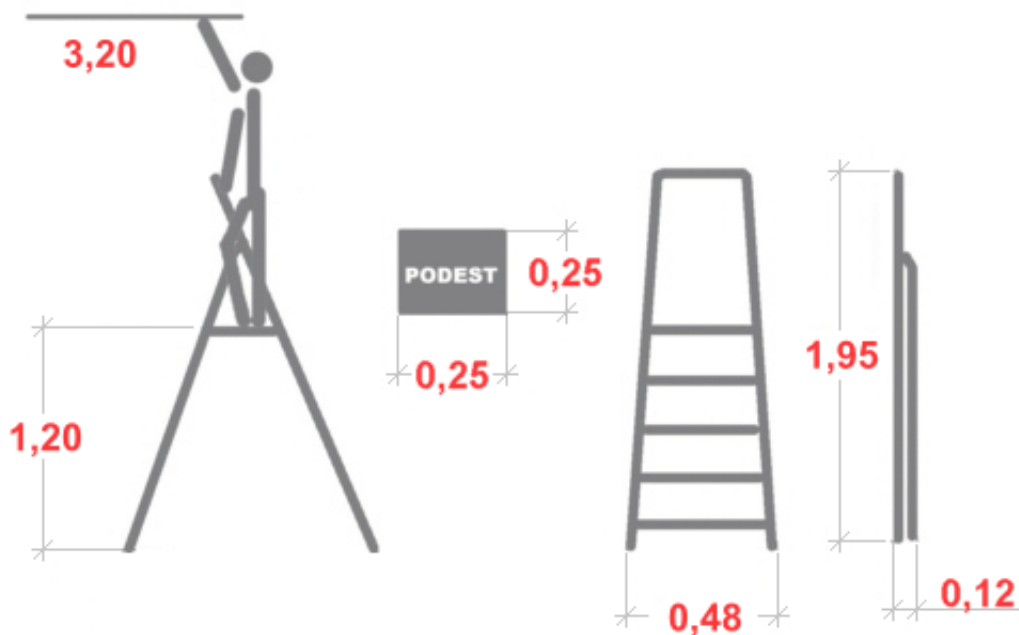

Link do produktu: <https://www.dobredrabinny.pl/drabina-krause-corda-6-st-wys-rob-3-20m-p-89.html>

Drabina Krause Corda 6 st. (wys. rob. 3,20m)

Cena brutto	328,57 zł
Cena netto	267,13 zł
U Ciebie za	2-5 dni
Numer katalogowy	000736
Kod producenta	000736
Producent	Krause

Opis produktu

Lekka drabina aluminiowa do zastosowań domowych.

- Duży antypoślizgowy podest.
- Wysoko umieszczony pałąk bezpieczeństwa.
- Antypoślizgowe stopki zapewniające bezpieczne stanie na drabinie.
- Maksymalne obciążenie 150 kg.
- Gwarancja producenta 2 lata.

Odpowiada normie europejskiej EN 131.

Wymiary podane na rysunku są orientacyjne.

Waga drabiny 4,90 kg.

Zdjęcia poglądowe mogą dotyczyć większych lub mniejszych modeli danej serii.

Galeria zdjęć:

**Antypoślizgowa platforma,
zapewnia bezpieczne stanie na drabinie.**