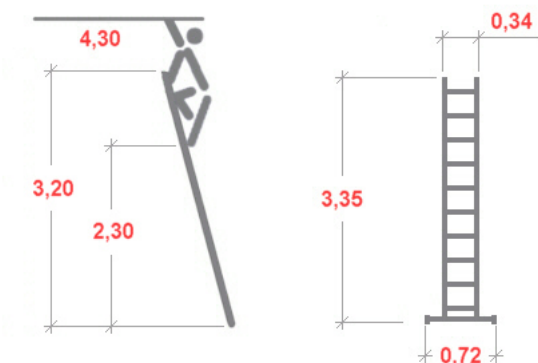

## Drabina Krause Corda 1x12 szczebli (wys. rob. 4,30m)

Cena brutto	<b>441,57 zł</b>
Cena netto	<b>359,00 zł</b>
U Ciebie za	<b>2-5 dni</b>
Numer katalogowy	<b>030121</b>
Kod producenta	<b>030121</b>
Producent	<b>Krause</b>

### Opis produktu

**Jednoczęściowa, aluminiowa drabina ze szczeblami, lekka, do wszechstronnych zastosowań.**

- Podłużnice wykonane z tłoczonego profilu aluminiowego.
- Antypoślizgowe stopki dolne podłużnic zabezpieczają skutecznie drabinę przed poślizgiem.
- Maksymalne obciążenie 150 kg.
- Gwarancja producenta 2 lata.

Odpowiada normie europejskiej PN EN 131-2.

Wymiary podane na rysunku są orientacyjne.

Waga drabiny 5,20 kg.

---

Zdjęcia poglądowe mogą dotyczyć większych lub mniejszych modeli danej serii.

**Galeria zdjęć:**