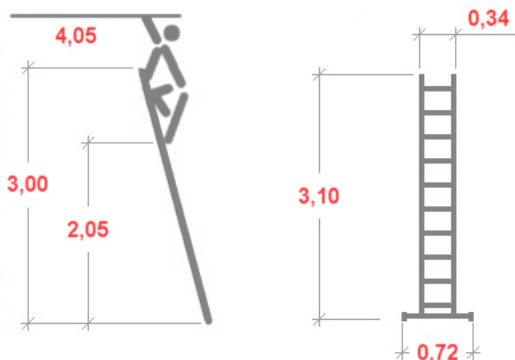

Link do produktu: <https://www.dobredrabiny.pl/drabina-krause-corda-1x11-szczebli-wys-rob-4-05m-p-2878.html>

## Drabina Krause Corda 1x11 szczebli (wys. rob. 4,05m)

Cena brutto	<b>482,16 zł</b>
Cena netto	<b>392,00 zł</b>
U Ciebie za	<b>2-5 dni</b>
Numer katalogowy	<b>030115</b>
Kod producenta	<b>030115</b>
Producent	<b>Krause</b>

### Opis produktu

**Jednoczęściowa, aluminiowa drabina ze szczeblami, lekka, do wszechstronnych zastosowań.**

- Podłużnice wykonane z tłoczonego profilu aluminiowego.
- Antypoślizgowe stopki dolne podłużnic zabezpieczają skutecznie drabinę przed poślizgiem.
- Maksymalne obciążenie 150 kg.
- Gwarancja producenta 2 lata.

Odpowiada normie europejskiej PN EN 131-2.

Wymiary podane na rysunku są orientacyjne.

---

Waga drabiny 4,80 kg.

Zdjęcia poglądowe mogą dotyczyć większych lub mniejszych modeli danej serii.

**Galeria zdjęć:**