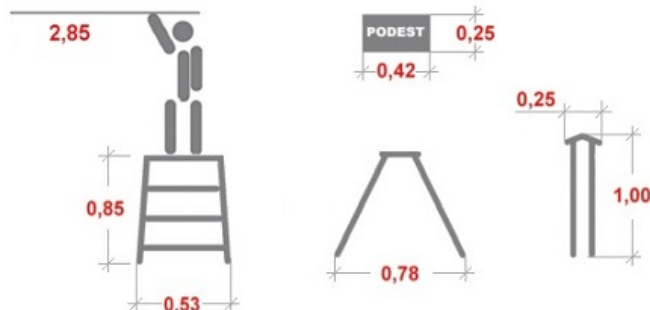

Link do produktu: <https://www.dobredrabiny.pl/drabina-dwustronna-krause-treppo-2x4-st-wys-rob-2-85m-p-1341.html>

Drabina dwustronna Krause Treppo 2x4 st. (wys. rob. 2,85m)

Cena brutto	661,51 zł
Cena netto	537,81 zł
U Ciebie za	2-5 dni
Numer katalogowy	126047
Kod producenta	126047
Kod EAN	4009199126047
Producent	Krause

Opis produktu

Aluminiowe schodki dwustronne składane Krause Treppo 2 x 4 stopnie.

- Bardzo duża górna platforma do stania 420 x 250mm zapewnia wygodną pozycję przy pracy.
- Antypoślizgowe, profilowane, głębokie stopnie 125 mm.
- Lekko obsługiwana wielofunkcyjna blokada zapobiegająca samoczynnemu złożeniu się schodków.
- Duże, antypoślizgowe, profilowane oraz chroniące podłogę stopki.
- Niewielkie wymiary po złożeniu.
- Maksymalne obciążenie do 150 kg.
- Gwarancja producenta 2 lata.

Odpowiada normie europejskiej EN 131.

Wymiary podane na rysunku są orientacyjne.

Waga drabiny 5,50 kg.

Zdjęcia poglądowe mogą dotyczyć większych lub mniejszych modeli danej serii.

Galeria zdjęć:

**Antypoślizgowe, profilowane,
głębokie stopnie 125 mm.**

**Bardzo duża górna platforma
do stania 420 x 250mm.**

Lekko obsługiwana wielofunkcyjna blokada.

Duże, antypoślizgowe, profilowane oraz chroniące podłoże stopki.